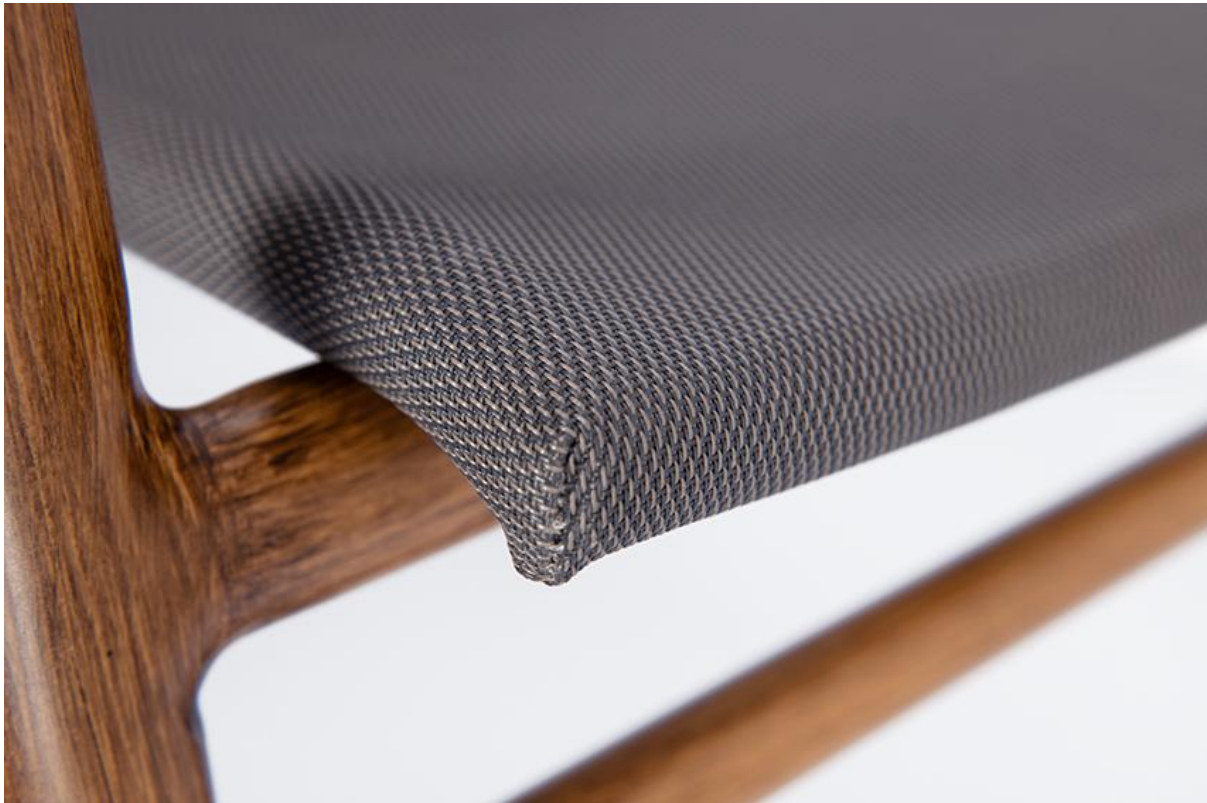

ARMSTOEL TINNA

Met zijn elegante en lichte ontwerp verovert de stapelbare armstoel Tinna een ereplaats op zonnterrassen, balkons en in cafés. Het aluminium frame met houtlook is optioneel verkrijgbaar in combinatie met technisch outdoormateriaal of polyethyleenbandvlechtwerk.

€ 109,00

ARMSTOEL TINNA

Ihre gewählte Variante

Produktdetails

Artikelnummer:	1000J7
Model:	Tinna
Producttype:	Armstoel
Materiaal voor het opzetten:	Aluminium
Kleur van het frame:	gepoedercoat in teakoptiek
Zit materiaal:	technisch polyesterweefsel
Zitkleur:	donkerbruin
Zitkussen:	zonder
Kleur zitkussen:	zonder
Meerkleurig:	nee
Opvouwbaar:	nee
Draaibaar:	nee
Montagestatus:	volledig gemonteerd

ARMSTOEL TINNA

Ihre gewählte Variante

Technische Daten

Artikelnummer: 1000J7

Niet geschikt voor.: zonder

Model: Tinna

Producttype: Armstoel

Zitkussen: zonder

Toepassingsgebied: Buiten

FSC gecertificeerd: nee

Hoogte: 86 cm

Zithoogte: 43 cm

Breedte: 58 cm

Diepte: 65 cm

Zitdiepte: 45 cm

Hoogte van de
armleuningen: 65 cm