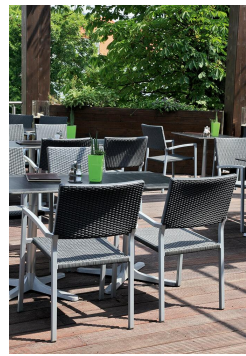

ARMSTOEL TOM