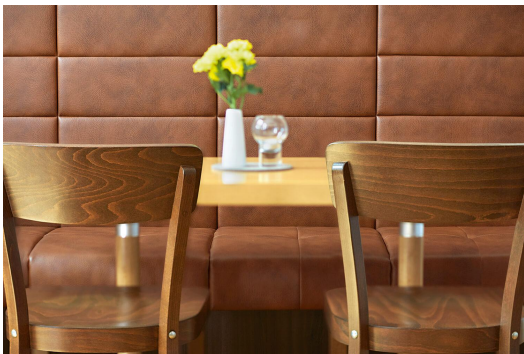

STOEL GLENDA