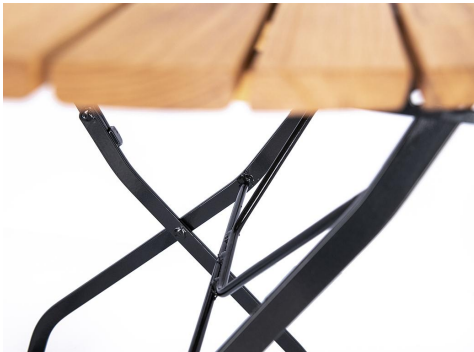

EETTAFEL VIGO T