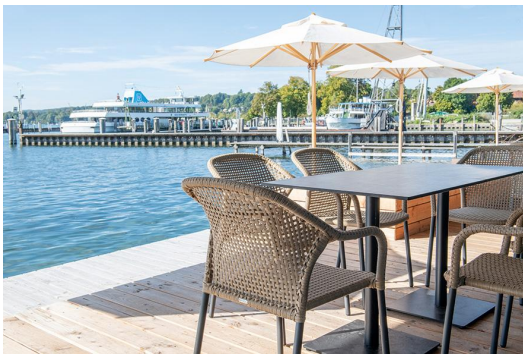

ARMSTOEL NABAL