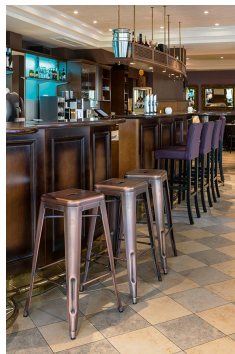

BARKRUK PATRA