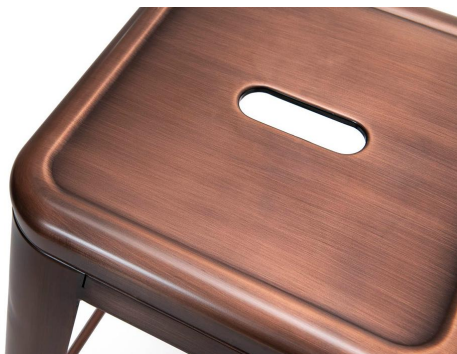

BARKRUK PATRA