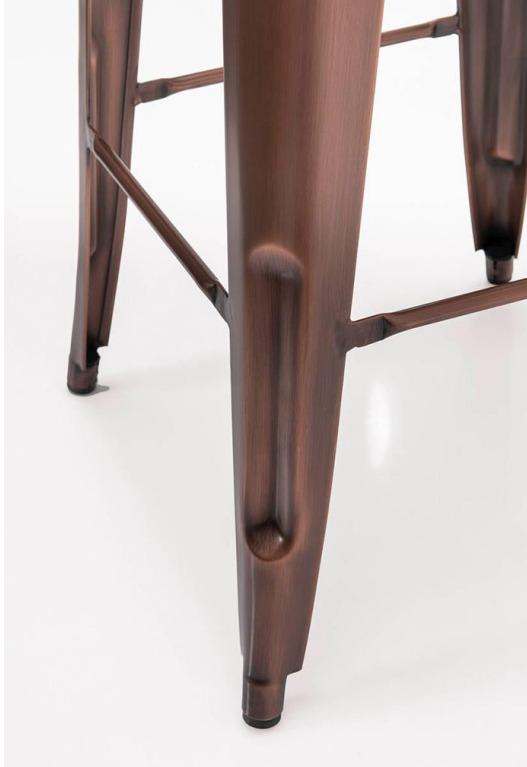

BARKRUK PATRA

Staal met karakter: deze stoel en de bijpassende barkruk zijn designklassiekers voor de horeca – strak in industriële look en compromisloos in het dagelijks gebruik. De poedercoating is uiterst onderhoudsvriendelijk en krasbestendig, ideaal bij hoge bezoekersaantallen. Gemaakt in de beproefde GO IN kwaliteit, worden beide geproduceerd volgens industriële productiestandaarden – het doelgericht gevormde staalplaat wordt daarbij een zichtbaar designelement. Zo ontstaat een markant silhouet met een uitzonderlijke belastbaarheid. En als het snel moet gaan: stoel en barkruk zijn stapelbaar en net zo praktisch als stijlbepalend.

- Designklassieker in industriële look: tijdloos stalen design met een heldere, professionele uitstraling
- Gemaakt voor de zware horeca-dagelijkse praktijk: gepoedercoat, krasbestendig en uiterst onderhoudsvriendelijk bij hoge frequentie
- Praktisch in gebruik: stoel en barkruk zijn stapelbaar – snel opgeborgen, snel weer inzetbaar

€ 79,00

BARKRUK PATRA

Ihre gewählte Variante

Produktdetails

| | |
|------------------------------|---------------------|
| Artikelnummer: | 100X2J |
| Model: | Patra |
| Producttype: | Barkruk |
| Materiaal voor het opzetten: | Staal |
| Kleur van het frame: | verkoperd mat |
| Zit materiaal: | Staal |
| Zitkleur: | verkoperd mat |
| Viltmatrasvorm: | zonder |
| Kleur viltbekleding: | zonder |
| Meerkleurig: | nee |
| Grond effect voertuig: | Kunststof inclusief |
| Opvouwbaar: | nee |
| Draaibaar: | nee |

Technische Daten

| | |
|----------------------|---|
| Artikelnummer: | 100X2J |
| Model: | Patra |
| Producttype: | Barkruk |
| Toepassingsgebied: | Binnen |
| FSC gecertificeerd: | nee |
| Hoogte: | 75 cm |
| Zithoogte: | 75 cm |
| Breedte: | 45 cm |
| Diepte: | 45 cm |
| Gewicht: | 5.9 kg |
| Stapelbaar: | ja |
| Stapelhoeveelheid: | 10 |
| Niet geschikt voor.: | Berg-, zeeklimaat, woestijnklimaat of zwembaden |