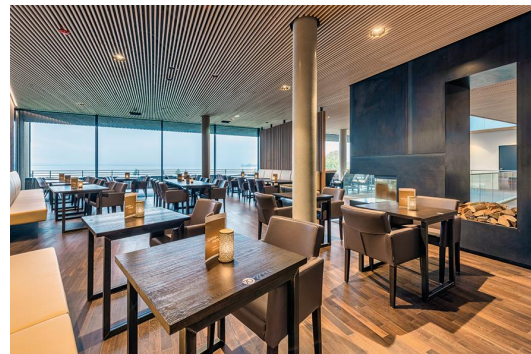

EETTAFEL RICKON