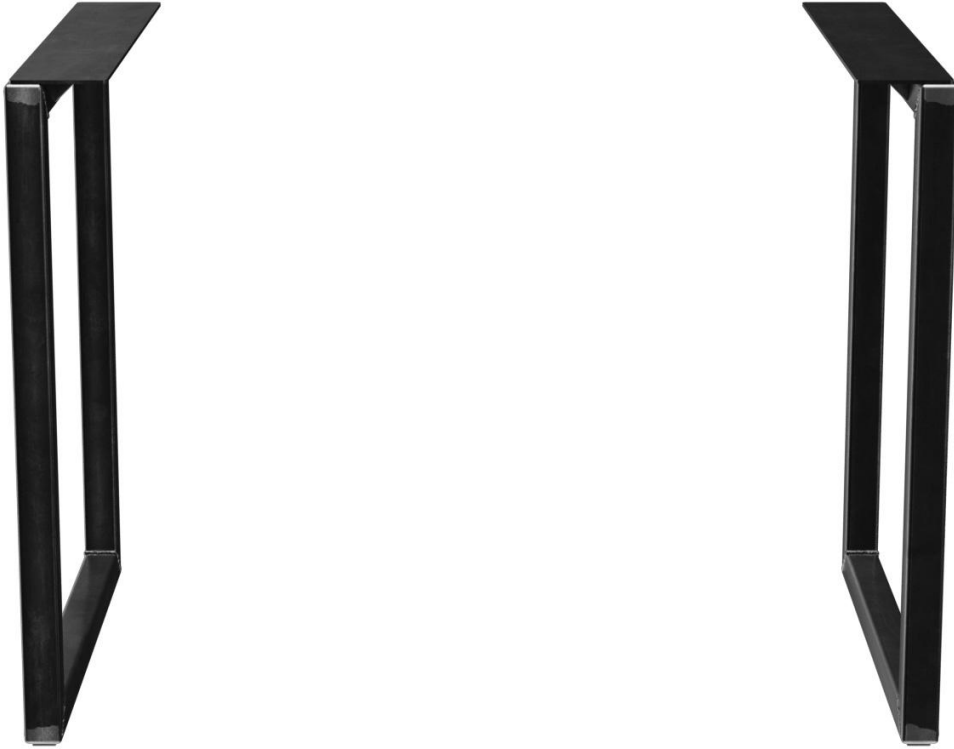

EETTAFEL RICKON

De zelfverzekerde look: onze Rickon-eettafel in industriële stijl. Het robuuste, rechthoekige stalen onderstel – transparant gelakt om het natuurlijke uiterlijk te behouden – biedt stabiele stevigheid en een zelfverzekerd ontwerp. Het tafelblad kan worden gepersonaliseerd met hogedruklaminaatplaten (Compact Slim), massief hout of diverse andere tafelbladen. Ideaal geschikt als eettafel voor binnenruimtes in restaurants en kantines. De Rickon-eettafel is ook verkrijgbaar als statafel – passend binnen dezelfde productfamilie.

- geschikt voor alle rechthoekige bladformaten
- inclusief vilten vloerglijders
- rustieke industriële look

€ 184,00

EETTAFEL RICKON

Ihre gewählte Variante

Produktdetails

Artikelnummer:	100XHE
Model:	Rickon
Producttype:	Eettafel
Materiaal voor het opzetten:	Staal
Kleur van het frame:	Ruwe staal transparant gelakt
voet type:	T40
Opvouwbaar:	nee
Montagestatus:	niet gemonteerd
Tafelblad materiaal:	zonder
Tafelbladkleur:	zonder
Dikte van de rand:	0 mm
Tafeldikte:	0 mm
Afmetingen tafelframe:	3364

Technische Daten

Artikelnummer:	100XHE
Model:	Rickon
Producttype:	Eettafel
Toepassingsgebied:	Binnen
FSC gecertificeerd:	nee
Hoogte:	73 cm
Diepte:	58 cm
Gewicht:	14.7 kg
Stapelbaar:	nee

EETTAFEL RICKON

EETTAFEL RICKON