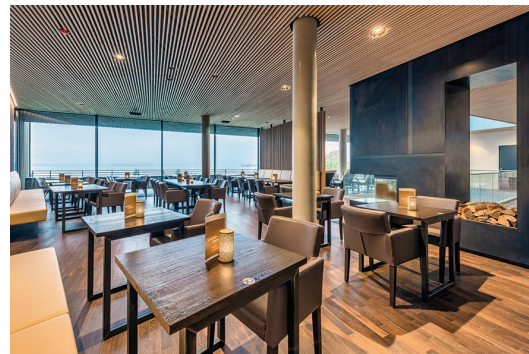

EETTAFEL RICKON