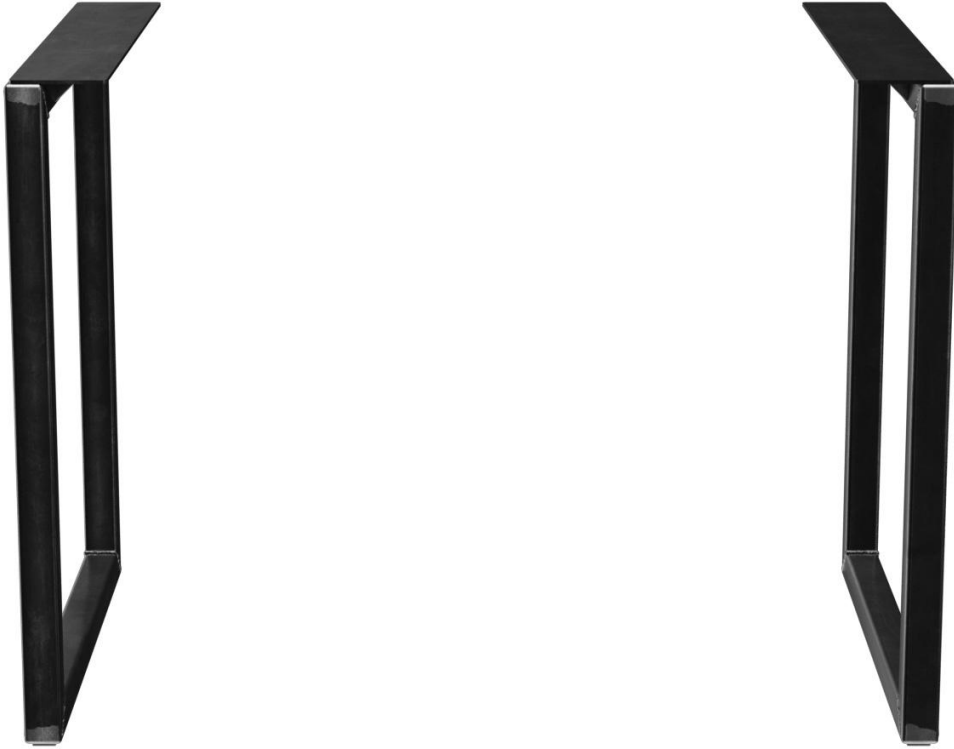

EETTAFEL RICKON

De zelfverzekerde look: onze Rickon-eettafel in industriële stijl. Het robuuste, rechthoekige stalen onderstel – transparant gelakt om het natuurlijke uiterlijk te behouden – biedt stabiele stevigheid en een zelfverzekerd ontwerp. Het tafelblad kan worden gepersonaliseerd met hogedruklaminaatplaten (Compact Slim), massief hout of diverse andere tafelbladen. Ideaal geschikt als eettafel voor binnenruimtes in restaurants en kantines. De Rickon-eettafel is ook verkrijgbaar als statafel – passend binnen dezelfde productfamilie.

- geschikt voor alle rechthoekige bladformaten
- inclusief vilten vloerglijders
- rustieke industriële look

€ 184,00

EETTAFEL RICKON

Ihre gewählte Variante

Produktdetails

Artikelnummer:	100Y45
Model:	Rickon
Producttype:	Eettafel
Materiaal voor het opzetten:	Staal
Kleur van het frame:	Ruwe staal transparant gelakt
voet type:	T40
Opvouwbaar:	nee
Montagestatus:	niet gemonteerd
Tafelblad materiaal:	zonder
Tafelbladkleur:	zonder
Dikte van de rand:	0 mm
Tafeldikte:	0 mm
Afmetingen tafelframe:	118 x 58 = 6844

Technische Daten

Artikelnummer:	100Y45
Model:	Rickon
Producttype:	Eettafel
Toepassingsgebied:	Binnen
FSC gecertificeerd:	nee
Hoogte:	73 cm
Diepte:	58 cm
Gewicht:	14.7 kg
Stapelbaar:	nee
Niet geschikt voor.:	Zwembaden