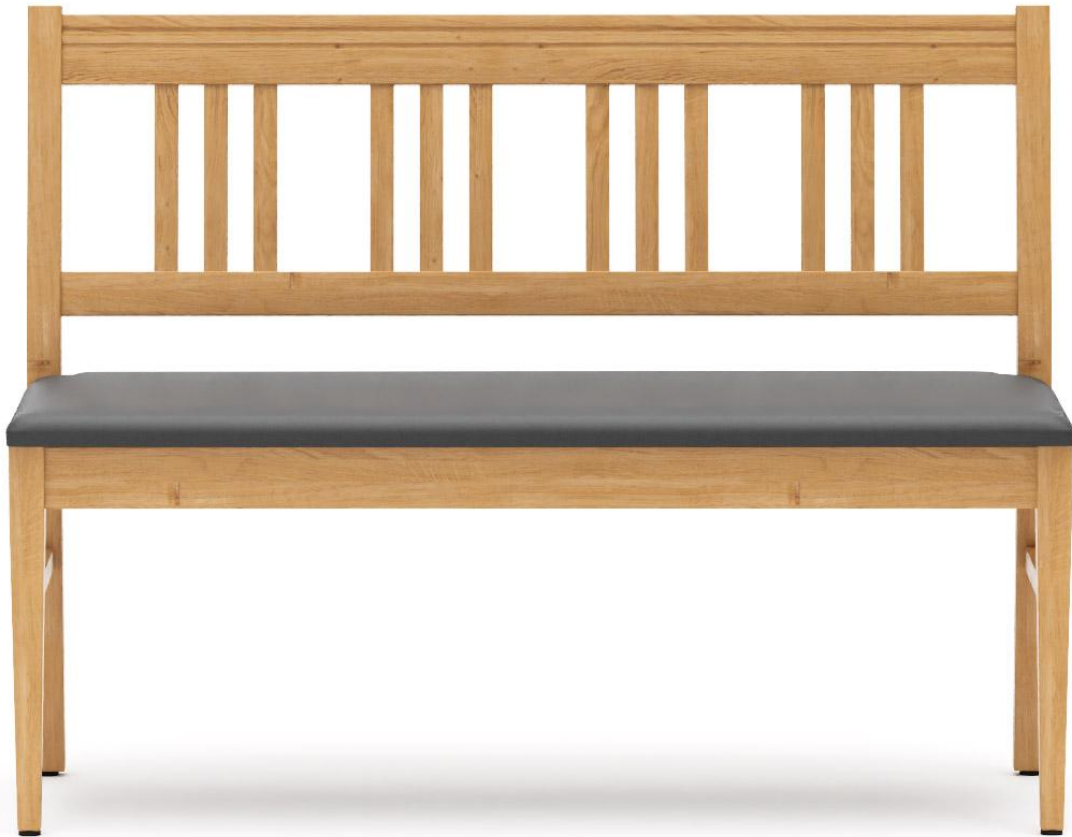

ENKEL ITEM 120 CM WOLFRAM B

Optimaliseer uw ruimte met ons rustieke bankensysteem Wolfram B. Veelzijdig inzetbaar en ruimtebesparend. Ideaal voor gebruik binnenshuis door horecaondernemers. Het aanpasbare bankensysteem bestaat uit een 80 cm element, 120 cm element en een hoekelement. De bank is gemaakt van eikenhout en transparant gelakt om de natuurlijke kleur van het hout tot zijn recht te laten komen. Wolfram B maakt ook deel uit van de stoffencollectie en is dus verkrijgbaar in talrijke kleur- en stof

€ 509,00

ENKEL ITEM 120 CM WOLFRAM B

Ihre gewählte Variante

Produktdetails

Artikelnummer:	1017L1
Model:	Wolfram B
Producttype:	Enkel item 120 cm
Materiaal voor het opzetten:	Eik
Kleur van het frame:	natuur transparant gelakt
Zit materiaal:	Kunstleder Parotega
Zitkleur:	antraciet
Grond effect voertuig:	Kunststof inclusief
Montagestatus:	niet gemonteerd
Geproduceerd in Duitsland of Europa:	ja
Kussens kunnen opnieuw worden gestoffeerd/vervangen.:	ja

Technische Daten

Artikelnummer:	1017L1
Model:	Wolfram B
Producttype:	Enkel item 120 cm
Toepassingsgebied:	Binnen
FSC gecertificeerd:	nee
Hoogte:	91 cm
Zithoogte:	48.5 cm
Breedte:	120 cm
Zitbreedte:	120 cm
Diepte:	52 cm
Zitdiepte:	42 cm
Gewicht:	17.6 kg
Stapelbaar:	nee
Niet geschikt voor.:	Berg-, zeeklimaat, woestijnklimaat of zwembaden