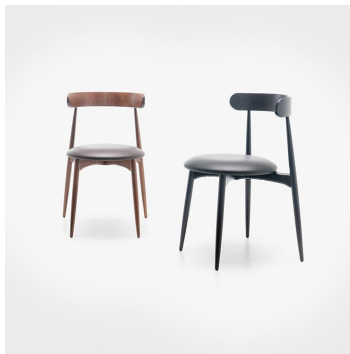

STOEL FRANKA