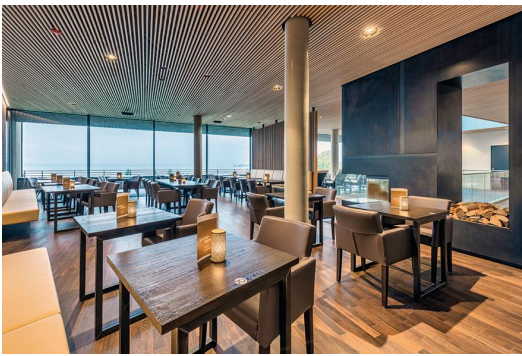

ARMSTOEL NARKIN