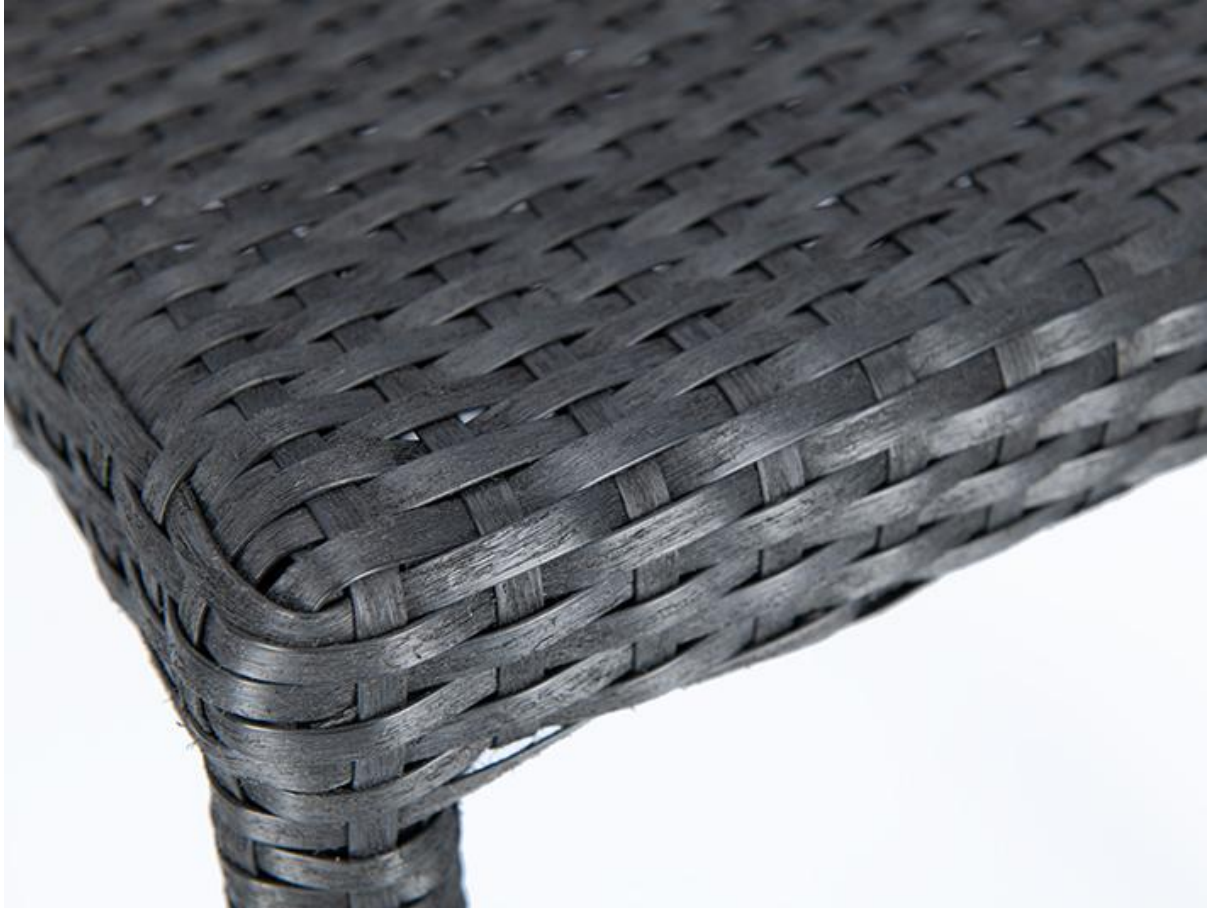

ARMSTOEL ONKA

Een klassieker voor buiten is de stapelbare armleuningstoel Onka, die ook beschikbaar is als variant zonder armleuningen. Het frame is gemaakt van volledig gevlochten aluminium, de zitting en rugleuning zijn bekleed met zwart, koffiebruin of natuurlijk polyrattan, waarbij het ruwe vlechtwerk een natuurlijke textuur heeft. Optioneel is er een zitkussen verkrijgbaar.

€ 89,00

ARMSTOEL ONKA

Ihre gewählte Variante

Produktdetails

Artikelnummer:	1018MA
Model:	Onka
Producttype:	Armstoel
Materiaal voor het opzetten:	Aluminium
Kleur van het frame:	volledig omvlochten
Zit materiaal:	Polyethyleenband ruw
Zitkleur:	koffiebruin
Zitkussen:	zonder
Kleur zitkussen:	zonder
Meerkleurig:	nee
Opvouwbaar:	nee
Draaibaar:	nee

Technische Daten

Artikelnummer:	1018MA
Model:	Onka
Producttype:	Armstoel
Zitkussen:	zonder
Toepassingsgebied:	Buiten
FSC gecertificeerd:	nee
Hoogte:	82 cm
Zithoogte:	44 cm
Breedte:	57 cm
Diepte:	63 cm
Zitdiepte:	44 cm
Hoogte van de armlenningen:	66 cm
Gewicht:	3.8 kg
Stapelbaar:	ja
Stapelhoeveelheid:	7