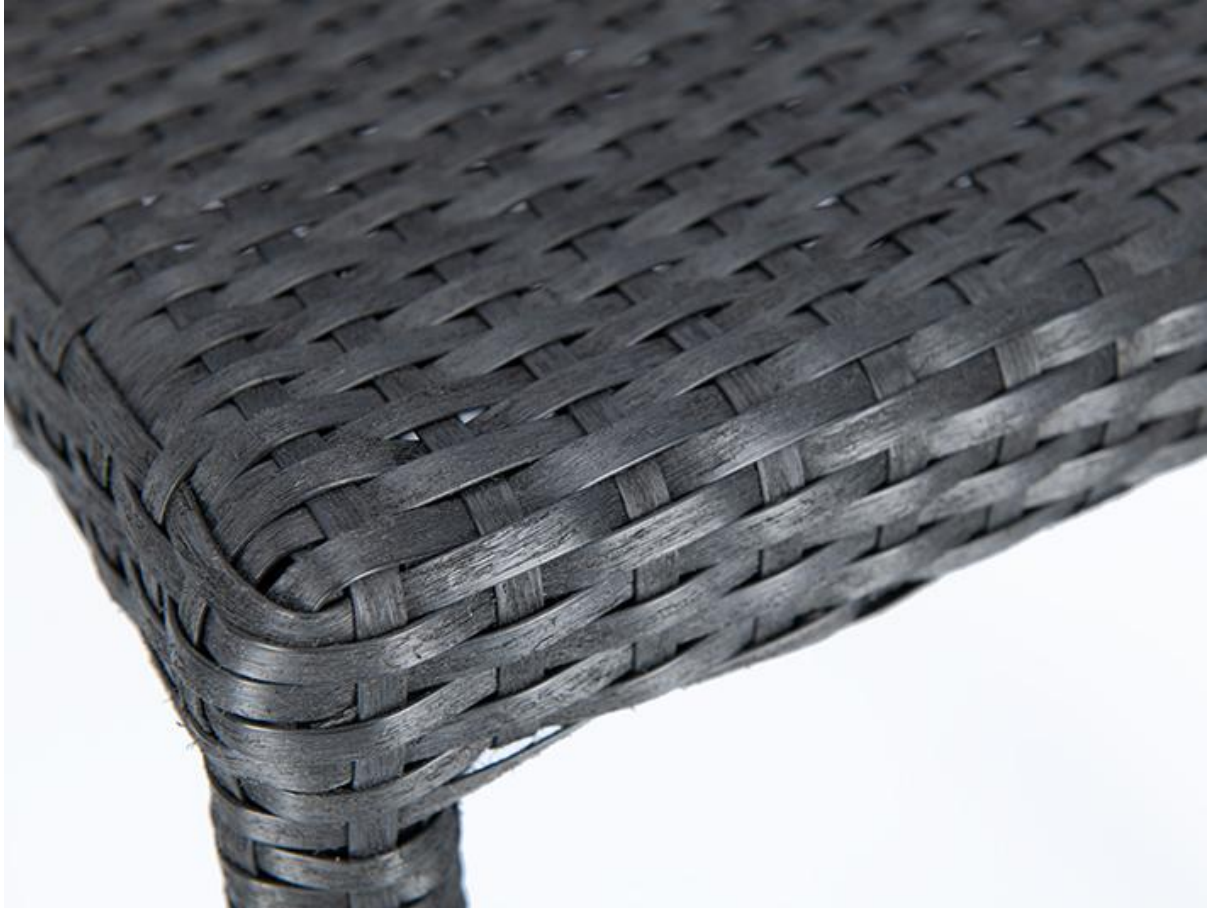

STOEL ONKA

Een klassieker voor buiten is de stapelbare armleuningstoel Onka, die ook beschikbaar is als variant zonder armleuningen. Het frame is gemaakt van volledig gevlochten aluminium, de zitting en rugleuning zijn bekleed met zwart, koffiebruin of natuurlijk polyrattan, waarbij het ruwe vlechtwerk een natuurlijke textuur heeft. Optioneel is er een zitkussen verkrijgbaar.

€ 84,00

STOEL ONKA

Ihre gewählte Variante

Produktdetails

Artikelnummer:	1018MC
Model:	Onka
Producttype:	stoel
Materiaal voor het opzetten:	Aluminium
Kleur van het frame:	volledig omvlochten
Zit materiaal:	Polyethyleenband ruw
Zitkleur:	natuur
Zitkussen:	zonder
Kleur zitkussen:	zonder
Meerkleurig:	nee
Opvouwbaar:	nee
Draaibaar:	nee

Technische Daten

Artikelnummer:	1018MC
Model:	Onka
Producttype:	stoel
Zitkussen:	zonder
Toepassingsgebied:	Buiten
FSC gecertificeerd:	nee
Hoogte:	82 cm
Zithoogte:	44 cm
Breedte:	57 cm
Diepte:	63 cm
Zitdiepte:	44 cm
Hoogte van de armleuningen:	66 cm
Gewicht:	3.6 kg
Stapelbaar:	ja
Stapelhoeveelheid:	7