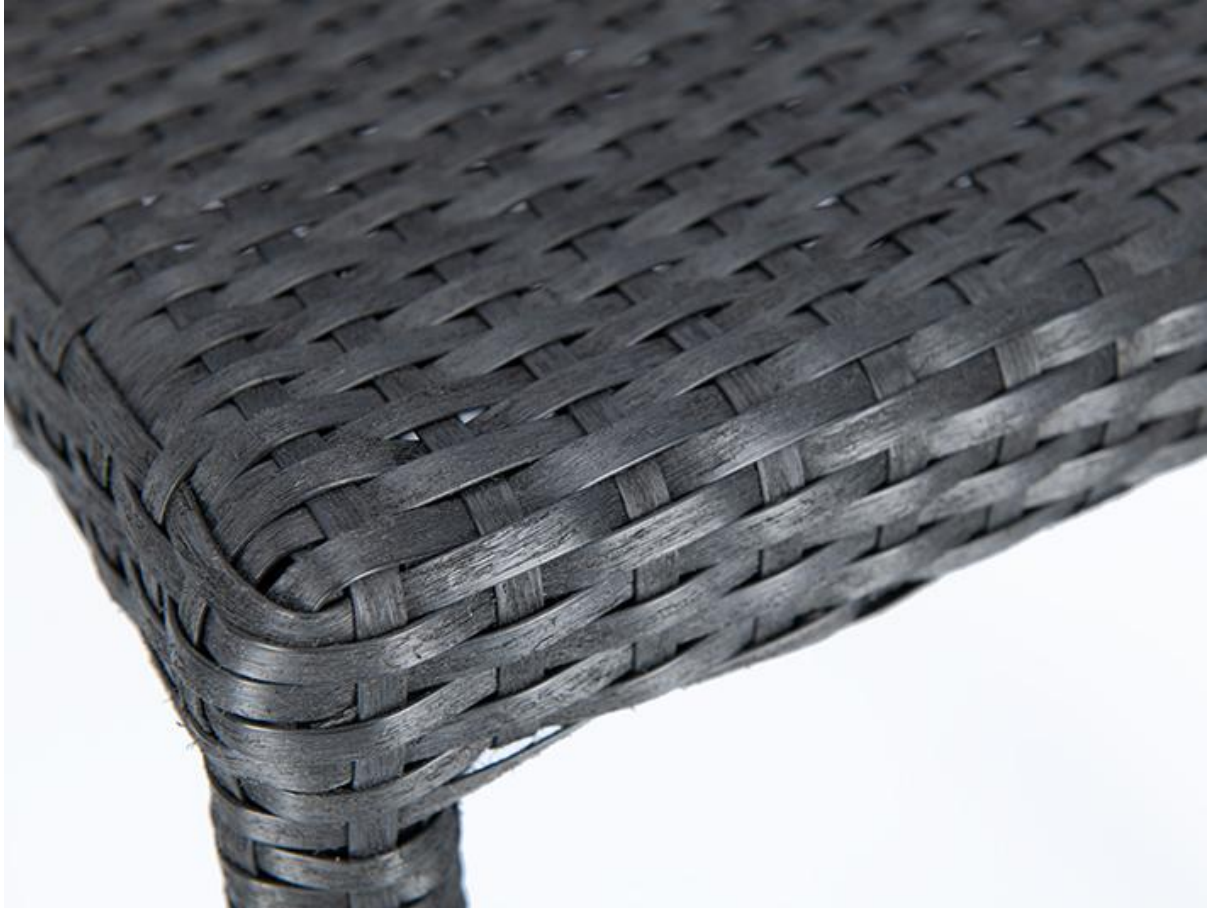

## STOEL ONKA

Een klassieker voor buiten is de stapelbare armleuningstoel Onka, die ook beschikbaar is als variant zonder armleuningen. Het frame is gemaakt van volledig gevlochten aluminium, de zitting en rugleuning zijn bekleed met zwart, koffiebruin of natuurlijk polyrattan, waarbij het ruwe vlechtwerk een natuurlijke textuur heeft. Optioneel is er een zitkussen verkrijgbaar.

### Produktdetails

Artikelnummer:	1019W4
Model:	Onka
Producttype:	stoel
Materiaal voor het opzetten:	Aluminium
Kleur van het frame:	volledig omvlochten
Zit materiaal:	Polyethyleenband ruw
Zitkleur:	koffiebruin
Zitkussen:	zonder
Kleur zitkussen:	zonder
Meerkleurig:	nee
Opvouwbaar:	nee
Draaibaar:	nee