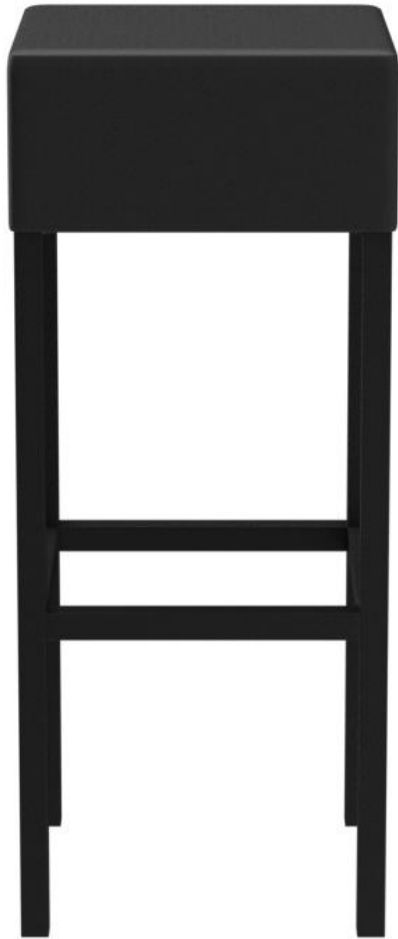

BARKRUK TIM

Hoeken en randen geven de kruk Tim zijn speciale charme. Dankzij het strakke ontwerp is het buitenmodel universeel inzetbaar. Het frame is gemaakt van zwart gepoedercoat aluminium; de bekleding is gemaakt van Silvertex-kunstleer in beige-grijs of zwart.

€ 149,00

BARKRUK TIM

Ihre gewählte Variante

Produktdetails

Artikelnummer:	101A0N
Model:	Tim
Producttype:	Barkruk
Materiaal voor het opzetten:	Aluminium
Kleur van het frame:	zwart gepoedercoat
Zit materiaal:	Kunstleder Silvertex
Zitkleur:	zwart
Meerkleurig:	nee
Grond effect voertuig:	Kunststof inclusief
Opvouwbaar:	nee
Draaibaar:	nee
Montagestatus:	niet gemonteerd

Technische Daten

Artikelnummer:	101A0N
Model:	Tim
Producttype:	Barkruk
Toepassingsgebied:	Buiten
FSC gecertificeerd:	nee
Zithoogte:	80 cm
Zitbreedte:	34 cm
Zitdiepte:	34 cm
Gewicht:	4 kg
Stapelbaar:	nee
Niet geschikt voor.:	zonder