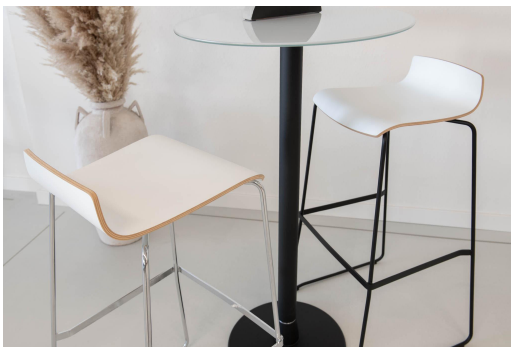

BARKRUK YOKO