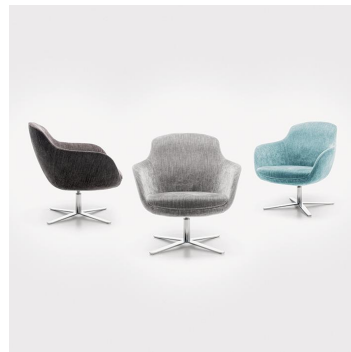

STOEL FELIA

Compact en comfortabel is de fauteuil Felia. De stalen onderconstructie, omhuld met vormschuim, rust op een draibare verchromde stalen voet. Verschillende stoffen zijn beschikbaar voor de bekleding.

€ 804,00

STOEL FELIA

Ihre gewählte Variante

Produktdetails

Artikelnummer:	101ANR	waterafstotend:	nee
Model:	Felia	bloed- en urinebestendig:	nee
Producttype:	stoel		
Materiaal voor het opzetten:	Staal		
Kleur van het frame:	verchromd		
Brandvertragend:	nee		
Zit materiaal:	Stoff Minea		
Zitkleur:	grijs		
Meerkleurig:	nee		
voet type:	FR13		
Grond effect voertuig:	Kunststof inclusief		
Opvouwbaar:	nee		
Draaibaar:	ja		
Montagestatus:	niet gemonteerd		
Verwijzing: NF D 60 013 AM18:	nee		

Hoogte: 82 cm

Zithoogte: 42 cm

Breedte: 77 cm

Zitbreedte: 53 cm

Diepte: 77 cm

Zitdiepte: 52 cm

Hoogte van de
armleuningen: 60 cm

Gewicht: 23.5 kg

Stapelbaar: nee

GO IN Premium: ja

STOEL FELIA

STOEL FELIA