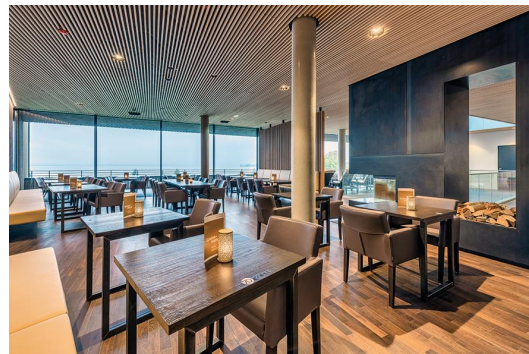

EETTAFEL RICKON