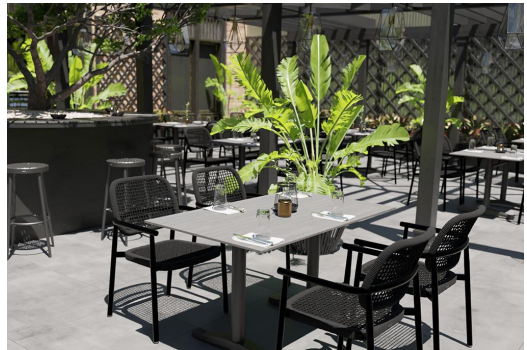

EETTAFEL KATA