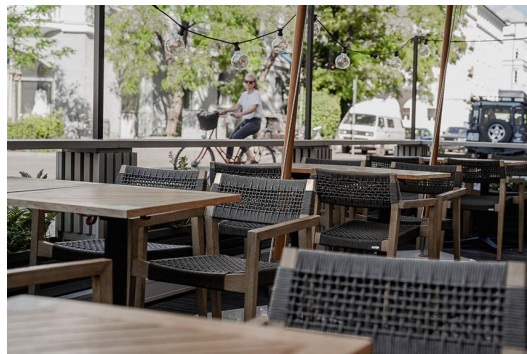

EETTAFEL KATA