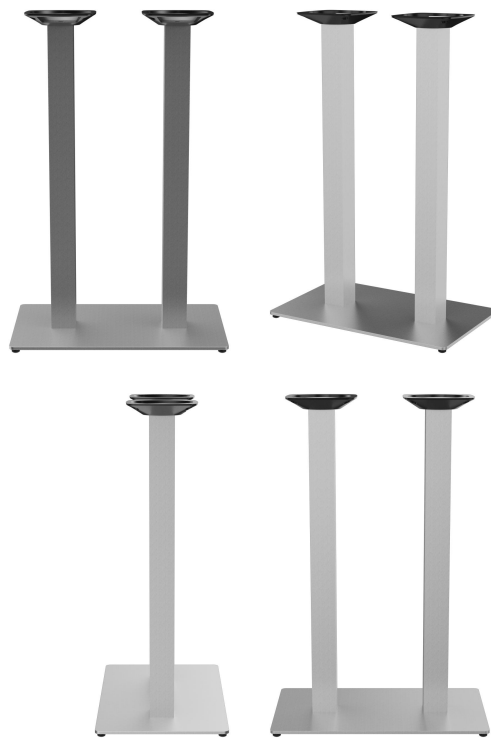

Rond, vierkant - hoog, laag - groot, klein: Kerst kenmerkt zich door een grote variatie aan opties. Het frame van poedergecoat staal in zwart of roestvrij staal kan gecombineerd worden met verschillende tafelbladen en is uitgerust met handmatig verstelbare glijders. Door de combinatie van vierkante poten met ronde zuilen ontstaan interessante contrasten.

€ 205,00

STAANTAFEL KERST

Ihre gewählte Variante

Produktdetails

Artikelnummer:	101C1N	Pilaarvorm:	vierkant
Model:	Kerst	Kleur van de zuilen:	mat geborsteld
Producttype:	Staantafel	Afmetingen tafelframe:	Centrale Dubbele Kolom
Voetmateriaal:	Roestvrij staal	Ring voor diefstalbeveiliging:	nee
voet type:	rechthoekig (70x40cm)		
Voetkleur:	mat geborsteld		
Kleur mouw:	zonder		
Opvouwbaar:	nee		
Montagestatus:	niet gemonteerd		
Tafelblad materiaal:	zonder		
Tafelbladkleur:	zonder		
Dikte van de rand:	0 mm		
Tafeldikte:	0 mm		
Opnamestand:	Standaard		
Zuilenmateriaal:	Roestvrij staal		

STAANTAFEL KERST

Ihre gewählte Variante

Technische Daten

Artikelnummer: 101C1N

Model: Kerst

Producttype: Staantafel

Toepassingsgebied: Buiten

FSC gecertificeerd: nee

Hoogte: 108 cm

Breedte: 70 cm

Diepte: 40 cm

Gewicht: 30.9 kg

Stapelbaar: nee

Niet geschikt voor.: Zwembaden

GO IN Premium: ja

STAANTAFEL KERST