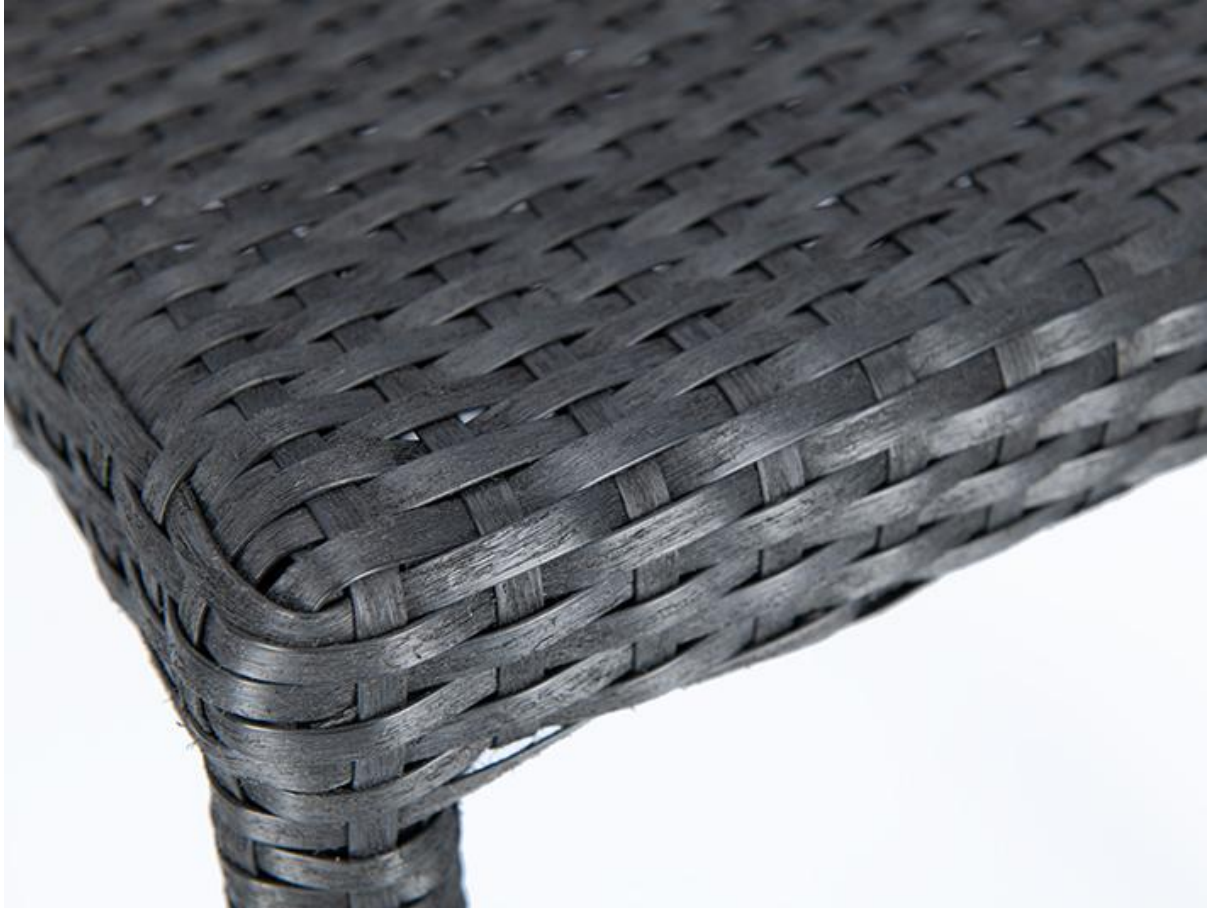

STOEL ONKA

Een klassieker voor buiten is de stapelbare armleuningstoel Onka, die ook beschikbaar is als variant zonder armleuningen. Het frame is gemaakt van volledig gevlochten aluminium, de zitting en rugleuning zijn bekleed met zwart, koffiebruin of natuurlijk polyrattan, waarbij het ruwe vlechtwerk een natuurlijke textuur heeft. Optioneel is er een zitkussen verkrijgbaar.

€ 84,00

STOEL ONKA

Ihre gewählte Variante

Produktdetails

Artikelnummer:	101CPY
Model:	Onka
Producttype:	stoel
Materiaal voor het opzetten:	Aluminium
Kleur van het frame:	volledig omvlochten
Zit materiaal:	Polyethyleenband ruw
Zitkleur:	zwart
Zitkussen:	zonder
Kleur zitkussen:	zonder
Meerkleurig:	nee
Opvouwbaar:	nee
Draaibaar:	nee

Technische Daten

Artikelnummer:	101CPY
Model:	Onka
Producttype:	stoel
Zitkussen:	zonder
Toepassingsgebied:	Buiten
FSC gecertificeerd:	nee
Hoogte:	82 cm
Zithoogte:	44 cm
Breedte:	57 cm
Diepte:	63 cm
Zitdiepte:	44 cm
Hoogte van de armleuningen:	66 cm
Gewicht:	3.6 kg
Stapelbaar:	ja
Stapelhoeveelheid:	7