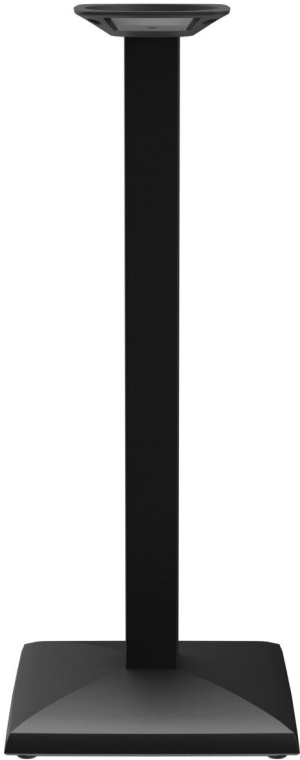

STAANTAFEL KORD

De elegant gevormde vierkante voet en de vierkante kolom geven Kord een compact en modern uiterlijk. Het zwart gelakte stalen frame kan worden gecombineerd met verschillende tafelbladen. Kord is verkrijgbaar in zowel eetkamertafel- als statafelhoogte, met of zonder FLAT-technologie, en kan ook worden uitgerust met een kantelmechanisme voor ruimtebesparende opslag. Het is geschikt voor zowel binnen- als buitengebruik. Dankzij de hydraulisch gemonteerde vloerglijders van het FLAT-systeem past de tafel zich automatisch aan oneffenheden op de vloer aan, waardoor hij altijd stabiel en veilig staat – wankelende tafels behoren tot het verleden. Het gepatenteerde systeem reageert onmiddellijk op het oppervlak en garandeert een stevige en consistente positie.

- Weerbestendig en onderhoudsvriendelijk
- Robuust stalen frame
- Wankelvrij door vloerafstemming

€ 119,00

STAANTAFEL KORD

Ihre gewählte Variante

Produktdetails

Artikelnummer:	101D0Z	Afmetingen tafelframe:	Centrale zuil
Model:	Kord	Ring voor diefstalbeveiliging:	nee
Producttype:	Staantafel		
Materiaal voor het opzetten:	Staal		
Kleur van het frame:	zwart gepoedercoat		
voet type:	vierkant (43x43cm)		
Voetkleur:	zwart		
Grond effect voertuig:	aanpasbaar		
Opvouwbaar:	nee		
Montagestatus:	niet gemonteerd		
Tafelblad materiaal:	zonder		
Tafelbladkleur:	zonder		
Dikte van de rand:	0 mm		
Tafeldikte:	0 mm		
Opnamestand:	Standaard		

STAANTAFEL KORD

Ihre gewählte Variante

Technische Daten

Artikelnummer: 101D0Z

Model: Kord

Producttype: Staantafel

Toepassingsgebied: Buiten

FSC gecertificeerd: nee

Hoogte: 108 cm

Breedte: 43 cm

Diepte: 43 cm

Gewicht: 20.6 kg

Stapelbaar: nee

STAANTAFEL KORD

STAANTAFEL KORD