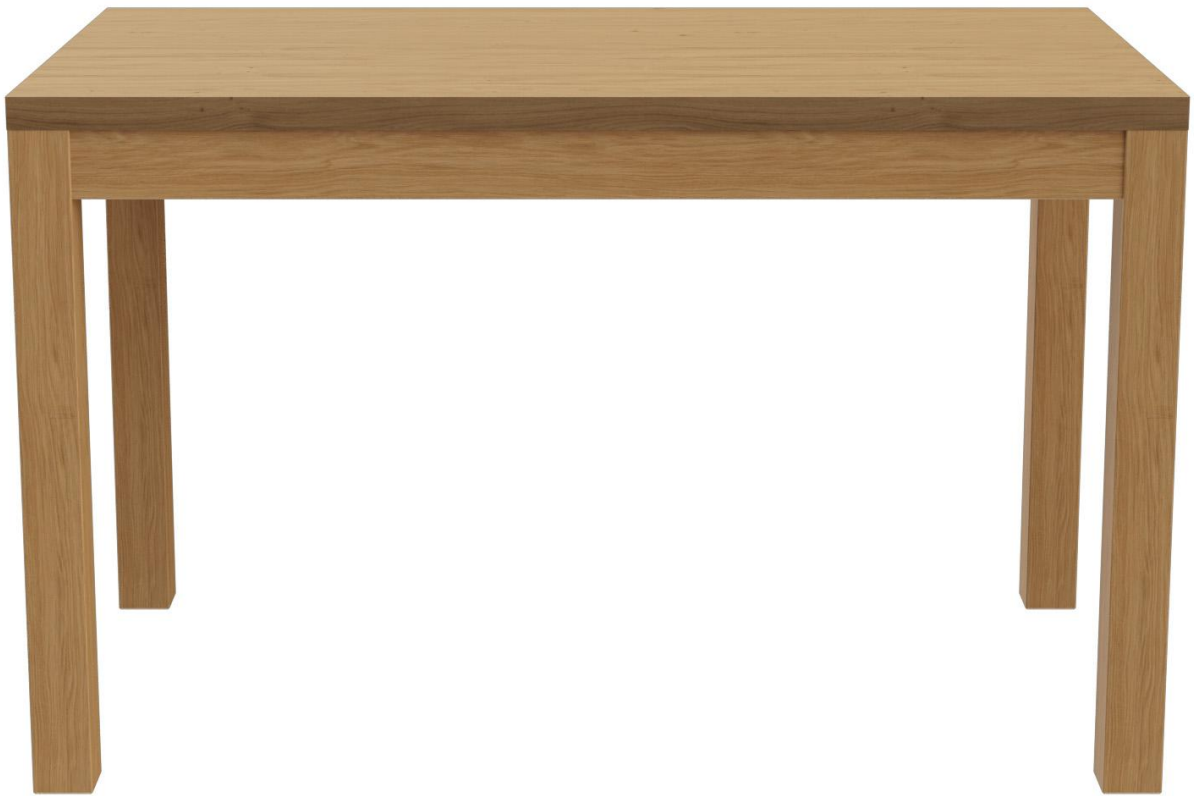

## EETTAFEL DUNIA

Eenvoudig, klassiek en universeel inzetbaar is Dunia. Het model is beschikbaar als salontafel, eettafel, halfhoge tafel en statafel in verschillende maten. Het frame van massief beukenhout is verkrijgbaar in de kleuren walnoot, Merano bruin en zwart. De eettafel en statafel zijn ook verkrijgbaar in natuurlijk eiken. Het kan worden gecombineerd met verschillende tafelbladen - zodat Dunia past in zowel moderne als klassieke horecaomgevingen. De halfhoge tafels en statafels kunnen optioneel

### Produktdetails

Artikelnummer:	101D71	Tafelbladbreedte:	120 cm
Model:	Dunia	Geproduceerd in Duitsland of Europa:	ja
Producttype:	Eettafel	Product van duurzaam hout:	ja
Materiaal voor het opzetten:	Eik		
Kleur van het frame:	natuur transparant gelakt		
voet type:	120 x 68 = 816		
Grond effect voertuig:	Teflon		
Opvouwbaar:	nee		
Montagestatus:	niet gemonteerd		
Tafelbladdiepte:	68 cm		
Tafelblad materiaal:	Sako (spaanderplaat met echt houtfineer)		
Tafelbladkleur:	Eiken natuur transparant gelakt		
Dikte van de rand:	35 mm		
Tafeldikte:	35 mm		
Afmetingen tafel frame:	120 cm x 68 cm (LxB)		

### Technische Daten

Artikelnummer: 101D71

Model: Dunia

Producttype: Eettafel

Toepassingsgebied: Binnen

FSC gecertificeerd: nee

Hoogte: 75.5 cm

Breedte: 120 cm