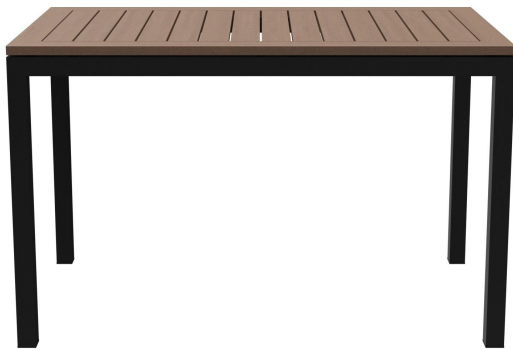

EETTAFEL TIVON