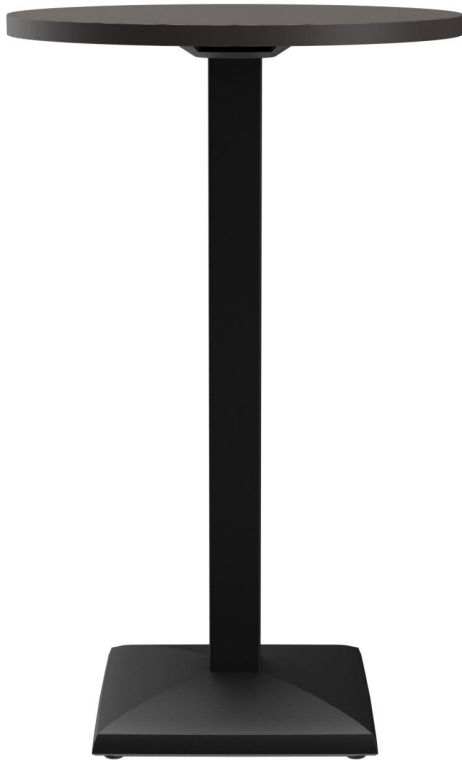

STAANTAFEL KORD

De elegant gevormde vierkante voet en de vierkante kolom geven Kord een compact en modern uiterlijk. Het zwart gelakte stalen frame kan worden gecombineerd met verschillende tafelbladen. Kord is verkrijgbaar in zowel eetkamertafel- als statafelhoogte, met of zonder FLAT-technologie, en kan ook worden uitgerust met een kantelmechanisme voor ruimtebesparende opslag. Het is geschikt voor zowel binnen- als buitengebruik. Dankzij de hydraulisch gemonteerde vloerglijders van het FLAT-systeem past de tafel zich automatisch aan oneffenheden op de vloer aan, waardoor hij altijd stabiel en veilig staat – wankelende tafels behoren tot het verleden. Het gepatenteerde systeem reageert onmiddellijk op het oppervlak en garandeert een stevige en consistente positie.

- Weerbestendig en onderhoudsvriendelijk
- Robuust stalen frame
- Wankelvrij door vloerafstemming

€ 203,00

STAANTAFEL KORD

Ihre gewählte Variante

Produktdetails

Artikelnummer:	101199	Opnamestand:	Standaard
Model:	Kord	Afmetingen tafelframe:	Centrale zuil
Producttype:	Staantafel	Ring voor diefstalbeveiliging:	nee
Materiaal voor het opzetten:	Staal	Tafelbladbreedte:	68 cm
Kleur van het frame:	zwart gepoedercoat		
voet type:	vierkant (43x43cm)		
Voetkleur:	zwart		
Grond effect voertuig:	aanpasbaar		
Opvouwbaar:	nee		
Montagestatus:	niet gemonteerd		
Tafelbladdiepte:	68 cm		
Tafelblad materiaal:	Vario Strong (Spaanplaat met HPL)		
Tafelbladkleur:	geworteld worden		
Dikte van de rand:	30 mm		
Tafeldikte:	30 mm		

STAANTAFEL KORD

Ihre gewählte Variante

Technische Daten

Artikelnummer: 101199

Model: Kord

Producttype: Staantafel

Toepassingsgebied: Binnen

FSC gecertificeerd: nee

Hoogte: 111 cm

Breedte: 68 cm

Diepte: 68 cm

Gewicht: 28.5 kg

Stapelbaar: nee

Tafelbladbreedte: 68 cm

STAANTAFEL KORD

STAANTAFEL KORD