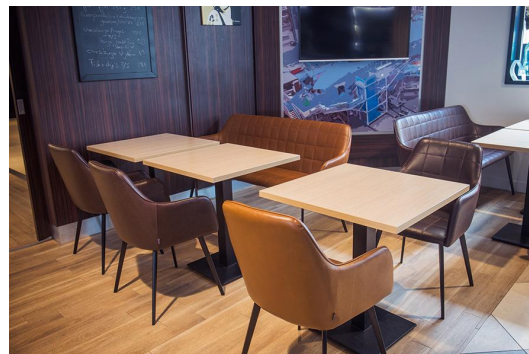

2-ZITS EETTAFELHOOGTE ROMY