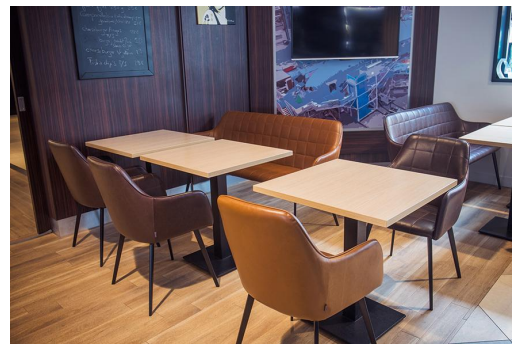

2-ZITS EETTAFELHOOGTE ROMY