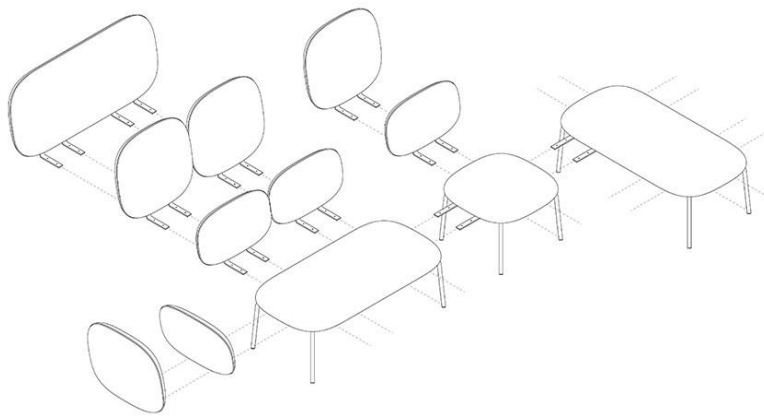

2-ZITS ELEMENT LIBERTY

Een modulair loungemeubelsysteem dat door talloze combinatiemogelijkheden in vorm en kleur verschillende vormen kan aannemen. Hierdoor kan het niet alleen optimaal worden geïntegreerd in verschillende ruimtes, maar voldoet het ook aan diverse eisen en functies: van ontspannen wachten als individu tot communicatieve uitwisseling in groepsverband is alles mogelijk. De zachte vormen van de gestoffeerde elementen nodigen de toeschouwer uit om plaats te nemen en zich erin te nestelen. De poten zijn opzettelijk uitgevo

€ 898,00

2-ZITS ELEMENT LIBERTY

Ihre gewählte Variante

Produktdetails

| | | | |
|------------------------------|---|---|-----------------|
| Artikelnummer: | 101JHM | Keten: | nee |
| Model: | Liberty | Opvouwbaar: | nee |
| Producttype: | 2-zits element | Draaibaar: | nee |
| Materiaal voor het opzetten: | Staal | Montagestatus: | niet gemonteerd |
| Kleur van het frame: | zwart zijdemat poeder gecoat | Kussens kunnen opnieuw worden gestoffeerd/vervangen.: | ja |
| Zit materiaal: | Stof Natuur | | |
| Zitkleur: | donkerblau | | |
| Rugleuningstype: | tweezitsbank gesloten met hoge rugleuning | | |
| Rugleuningmateriaal: | Stof Natuur | | |
| Kleur rugleuning: | donkerblau | | |
| Armleuning: | laag | | |
| Materiaal armsteun: | Stof Natuur | | |
| Kleur van de armleuning: | donkerblau | | |
| Meerkleurig: | nee | | |
| Grond effect voertuig: | Kunststof inclusief | | |

2-ZITS ELEMENT LIBERTY

Ihre gewählte Variante

Technische Daten

Artikelnummer: 101JHM

GO IN Premium: ja

Model: Liberty

Producttype: 2-zits element

Toepassingsgebied: Binnen

FSC gecertificeerd: nee

Hoogte: 83 cm

Zithoogte: 42 cm

Breedte: 136 cm

Zitbreedte: 99 cm

Diepte: 72 cm

Zitdiepte: 49 cm

Hoogte van de
armleuningen: 65 cm