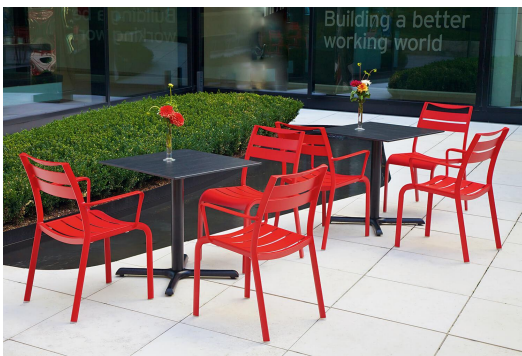

EETTAFEL KINA