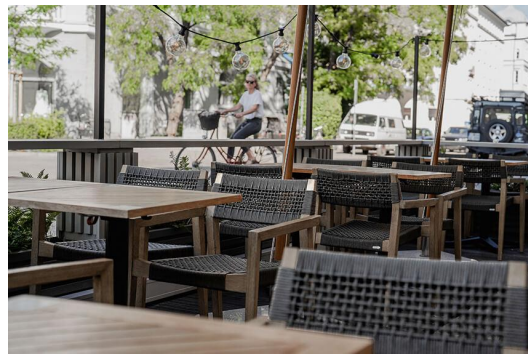

EETTAFEL KATA