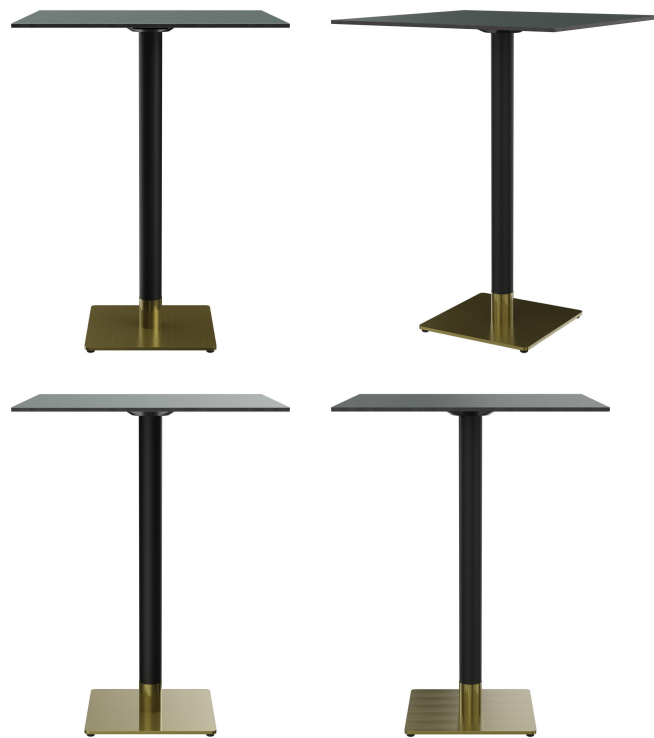

STAANTAFEL KERST