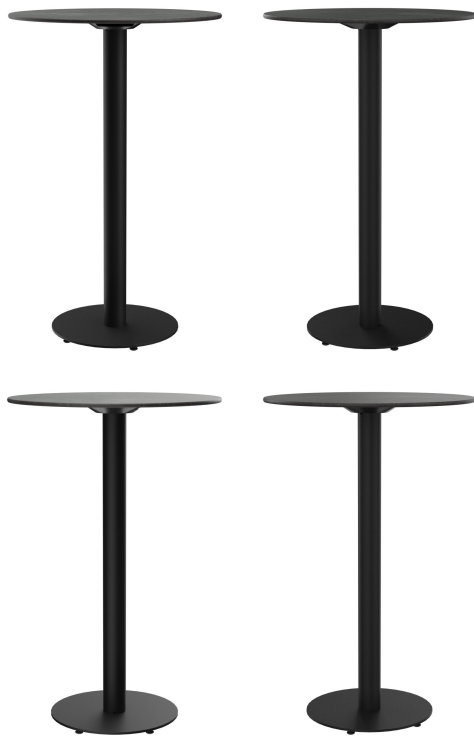

STAANTAFEL KERST