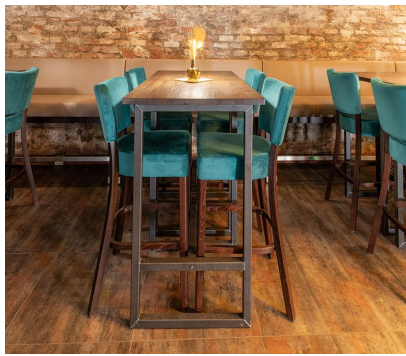

STAANTAFEL RICKON