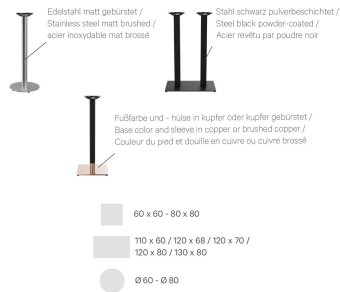

Passt perfekt. | Perfect fit. | Convient parfaitement.