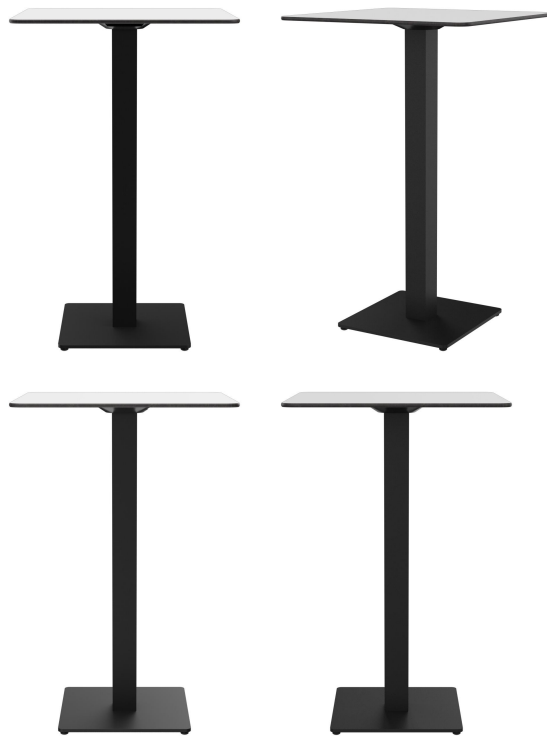

STAANTAFEL KERST