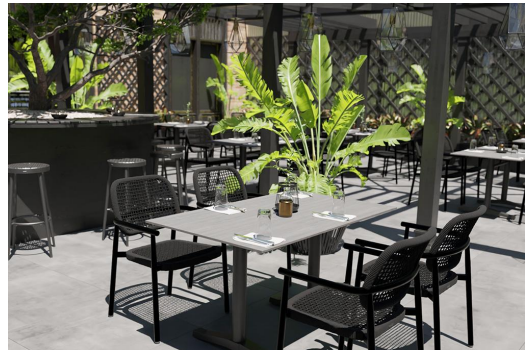

EETTAFEL KATA