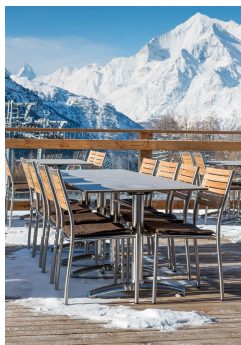

EETTAFEL KENAN