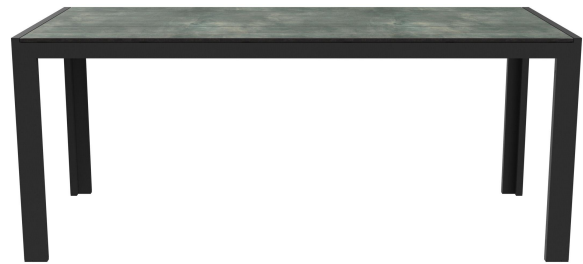

EETTAFEL TORGER T