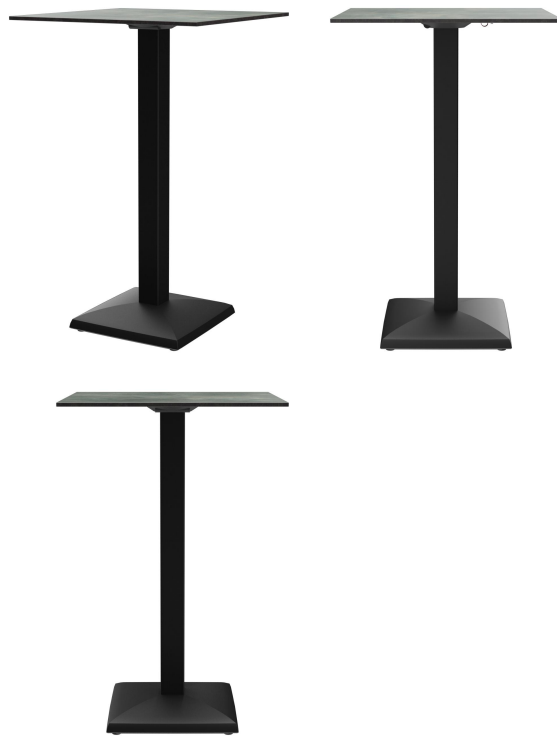

STAANTAFEL KORD

De elegant gevormde vierkante voet en de vierkante kolom geven Kord een compact en modern uiterlijk. Het zwart gelakte stalen frame kan worden gecombineerd met verschillende tafelbladen. Kord is verkrijgbaar in zowel eetkamertafel- als statafelhoogte, met of zonder FLAT-technologie, en kan ook worden uitgerust met een kantelmechanisme voor ruimtebesparende opslag. Het is geschikt voor zowel binnen- als buitengebruik. Dankzij de hydraulisch gemonteerde vloerglijders van het FLAT-systeem past de tafel zich automatisch aan oneffenheden op de vloer aan, waardoor hij altijd stabiel en veilig staat – wankelende tafels behoren tot het verleden. Het gepatenteerde systeem reageert onmiddellijk op het oppervlak en garandeert een stevige en consistente positie.

- Weerbestendig en onderhoudsvriendelijk
- Robuust stalen frame
- Wankelvrij door vloerafstemming

€ 315,00

STAANTAFEL KORD

Ihre gewählte Variante

Produktdetails

Artikelnummer:	101SH1	Opnamestand:	Kiptop
Model:	Kord	Afmetingen tafelframe:	Centrale zuil
Producttype:	Staantafel	Ring voor diefstalbeveiliging:	nee
Materiaal voor het opzetten:	Staal	Tafelbladbreedte:	68 cm
Kleur van het frame:	zwart gepoedercoat		
voet type:	vierkant (43x43cm)		
Voetkleur:	zwart		
Grond effect voertuig:	Flat-Technologie		
Opvouwbaar:	ja		
Montagestatus:	niet gemonteerd		
Tafelbladdiepte:	68 cm		
Tafelblad materiaal:	Compact Slim (hogedruklaminaat (HPL))		
Tafelbladkleur:	rabac		
Dikte van de rand:	12 mm		
Tafeldikte:	12 mm		

STAANTAFEL KORD

Ihre gewählte Variante

Technische Daten

Artikelnummer: 101SH1

Model: Kord

Producttype: Staantafel

Toepassingsgebied: Buiten

FSC gecertificeerd: nee

Hoogte: 109.2 cm

Breedte: 68 cm

Diepte: 68 cm

Gewicht: 30.3 kg

Stapelbaar: nee

Tafelbladbreedte: 68 cm

STAANTAFEL KORD

STAANTAFEL KORD