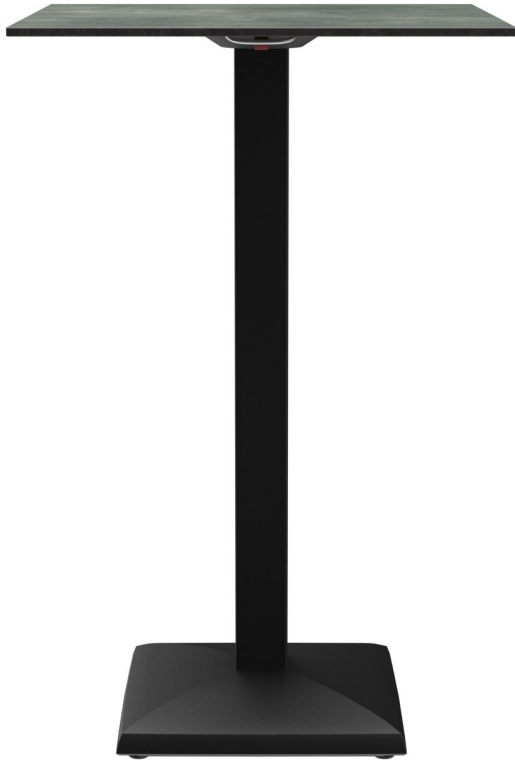

STAANTAFEL KORD

De elegant gevormde vierkante voet en de vierkante kolom geven Kord een compact en modern uiterlijk. Het zwart gelakte stalen frame kan worden gecombineerd met verschillende tafelbladen. Kord is verkrijgbaar in zowel eetkamertafel- als statafelhoogte, met of zonder FLAT-technologie, en kan ook worden uitgerust met een kantelmechanisme voor ruimtebesparende opslag. Het is geschikt voor zowel binnen- als buitengebruik. Dankzij de hydraulisch gemonteerde vloerglijders van het FLAT-systeem past de tafel zich automatisch aan oneffenheden op de vloer aan, waardoor hij altijd stabiel en veilig staat – wankelende tafels behoren tot het verleden. Het gepatenteerde systeem reageert onmiddellijk op het oppervlak en garandeert een stevige en consistente positie.

- Weerbestendig en onderhoudsvriendelijk
- Robuust stalen frame
- Wankelvrij door vloerafstemming

€ 315,00

STAANTAFEL KORD

Ihre gewählte Variante

Produktdetails

Artikelnummer:	101SH1	Opnamestand:	Kiptop
Model:	Kord	Afmetingen tafelframe:	Centrale zuil
Producttype:	Staantafel	Ring voor diefstalbeveiliging:	nee
Materiaal voor het opzetten:	Staal	Tafelbladbreedte:	68 cm
Kleur van het frame:	zwart gepoedercoat		
voet type:	vierkant (43x43cm)		
Voetkleur:	zwart		
Grond effect voertuig:	Flat-Technologie		
Opvouwbaar:	ja		
Montagestatus:	niet gemonteerd		
Tafelbladdiepte:	68 cm		
Tafelblad materiaal:	Compact Slim (hogedruklaminaat (HPL))		
Tafelbladkleur:	rabac		
Dikte van de rand:	12 mm		
Tafeldikte:	12 mm		

STAANTAFEL KORD

Ihre gewählte Variante

Technische Daten

Artikelnummer: 101SH1

Model: Kord

Producttype: Staantafel

Toepassingsgebied: Buiten

FSC gecertificeerd: nee

Hoogte: 109.2 cm

Breedte: 68 cm

Diepte: 68 cm

Gewicht: 30.3 kg

Stapelbaar: nee

Tafelbladbreedte: 68 cm

STAANTAFEL KORD

STAANTAFEL KORD