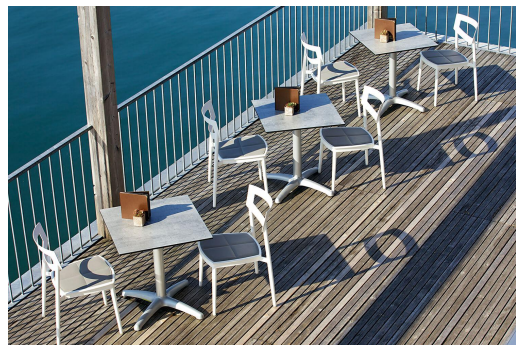

EETTAFEL KENAN