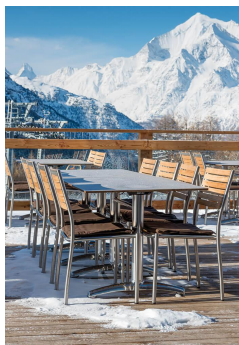

EETTAFEL KENAN