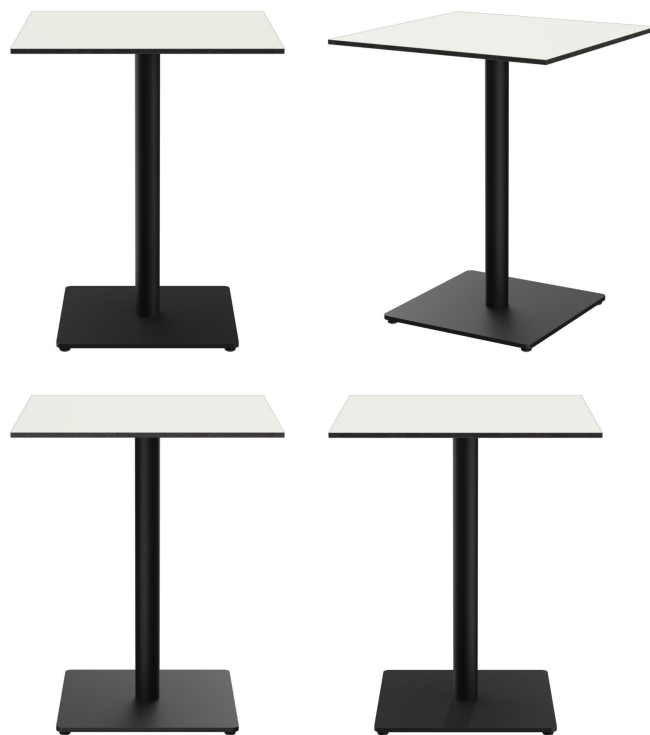

Kerst Slim kan worden gebruikt als eettafel, salontafel of loungetable, waardoor hij flexibel is voor verschillende zones in object- en horecagebieden. Het onderstel van de eettafel is verkrijgbaar in zwart gepoedercoat staal of in mat geborsteld roestvrij staal, terwijl de salontafel in mat geborsteld roestvrij staal komt. Voor de bevestiging van het tafelblad zijn een standaardtop en een speciale uitvoering voor glazen bladen beschikbaar. Daarnaast is er een zwart onderstel met afgeronde hoeken, waardoor de tafel een zachtere, moderne uitstraling krijgt. Kerst Slim is ideaal te combineren met de tafelbladen Ercus A, Compact Slim A, Sendo A en Zaila.

- DIN EN 15372 - geteste stabiliteit
- breed scala aan tafelbladen
- DIN EN 15372 - 100 kg belastbaarheid

€ 193,00

EETTAFEL KERST SLIM

Ihre gewählte Variante

Produktdetails

| | | | |
|----------------------|---------------------------------------|--------------------------------|--------------------|
| Artikelnummer: | 101T42 | Pilaarvorm: | cirkel |
| Model: | Kerst Slim | Kleur van de zuilen: | zwart gepoedercoat |
| Producttype: | Eettafel | Afmetingen tafelframe: | Centrale zuil |
| Voetmateriaal: | Staal | Ring voor diefstalbeveiliging: | nee |
| voet type: | vierkant (43x43cm) | Tafelbladbreedte: | 60 cm |
| Voetkleur: | zwart gepoedercoat | | |
| Opvouwbaar: | nee | | |
| Montagestatus: | niet gemonteerd | | |
| Tafelbladdiepte: | 60 cm | | |
| Tafelblad materiaal: | Compact Slim (hogedruklaminaat (HPL)) | | |
| Tafelbladkleur: | ivoorwit | | |
| Dikte van de rand: | 12 mm | | |
| Tafeldikte: | 12 mm | | |
| Opnamestand: | Standaard | | |
| Zuilenmateriaal: | Staal | | |

EETTAFEL KERST SLIM

Ihre gewählte Variante

Technische Daten

Artikelnummer: 101T42

Model: Kerst Slim

Producttype: Eettafel

Toepassingsgebied: Buiten

FSC gecertificeerd: nee

Hoogte: 73.2 cm

Breedte: 60 cm

Diepte: 60 cm

Gewicht: 22.4 kg

Stapelbaar: nee

Niet geschikt voor.: Zwembaden

Tafelbladbreedte: 60 cm

EETTAFEL KERST SLIM