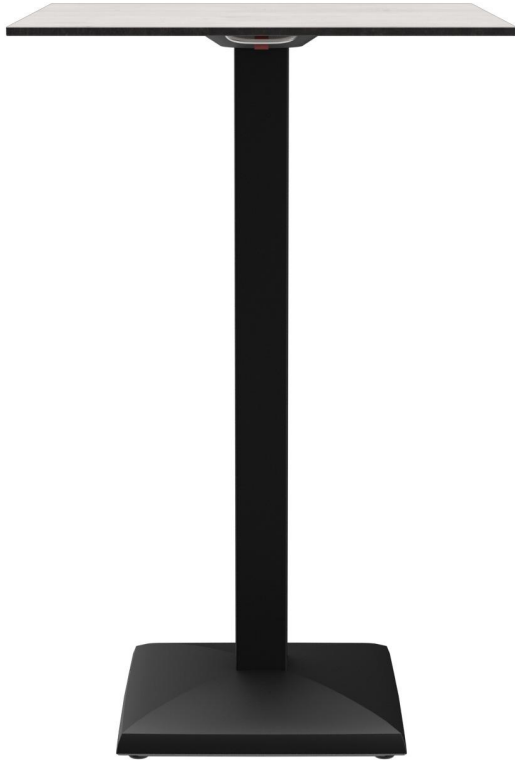

STAANTAFEL KORD

De elegant gevormde vierkante voet en de vierkante kolom geven Kord een compact en modern uiterlijk. Het zwart gelakte stalen frame kan worden gecombineerd met verschillende tafelbladen. Kord is verkrijgbaar in zowel eetkamertafel- als statafelhoogte, met of zonder FLAT-technologie, en kan ook worden uitgerust met een kantelmechanisme voor ruimtebesparende opslag. Het is geschikt voor zowel binnen- als buitengebruik. Dankzij de hydraulisch gemonteerde vloerglijders van het FLAT-systeem past de tafel zich automatisch aan oneffenheden op de vloer aan, waardoor hij altijd stabiel en veilig staat – wankelende tafels behoren tot het verleden. Het gepatenteerde systeem reageert onmiddellijk op het oppervlak en garandeert een stevige en consistente positie.

- Weerbestendig en onderhoudsvriendelijk
- Robuust stalen frame
- Wankelvrij door vloerafstemming

€ 301,00

STAANTAFEL KORD

Ihre gewählte Variante

Produktdetails

Artikelnummer:	101TTP	Opnamestand:	Kiptop
Model:	Kord	Afmetingen tafelframe:	Centrale zuil
Producttype:	Staantafel	Ring voor diefstalbeveiliging:	nee
Materiaal voor het opzetten:	Staal	Tafelbladbreedte:	68 cm
Kleur van het frame:	zwart gepoedercoat		
voet type:	vierkant (43x43cm)		
Voetkleur:	zwart		
Grond effect voertuig:	Niveausysteem		
Opvouwbaar:	ja		
Montagestatus:	niet gemonteerd		
Tafelbladdiepte:	68 cm		
Tafelblad materiaal:	Compact Slim (hogedruklaminaat (HPL))		
Tafelbladkleur:	klassiek beton		
Dikte van de rand:	12 mm		
Tafeldikte:	12 mm		

STAANTAFEL KORD

Ihre gewählte Variante

Technische Daten

Artikelnummer: 101TTP

Model: Kord

Producttype: Staantafel

Toepassingsgebied: Buiten

FSC gecertificeerd: nee

Hoogte: 109.2 cm

Breedte: 68 cm

Diepte: 68 cm

Gewicht: 30.3 kg

Stapelbaar: nee

Tafelbladbreedte: 68 cm

STAANTAFEL KORD

STAANTAFEL KORD