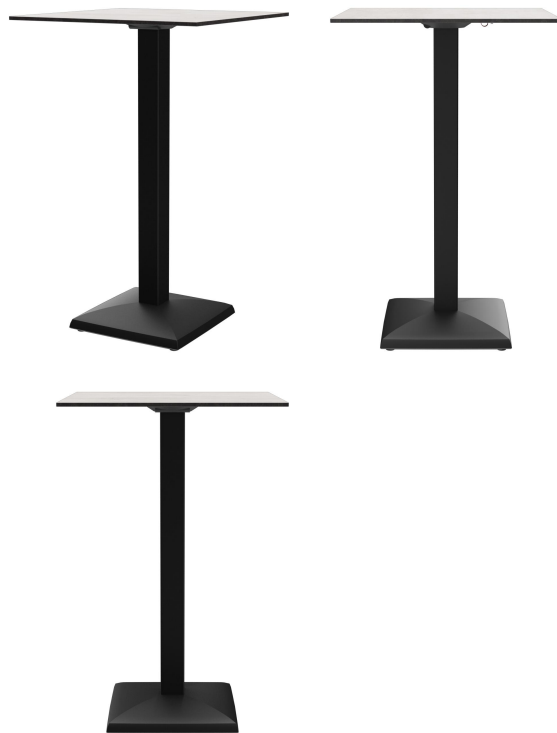

STAANTAFEL KORD

De elegant gevormde vierkante voet en de vierkante kolom geven Kord een compact en modern uiterlijk. Het zwart gelakte stalen frame kan worden gecombineerd met verschillende tafelbladen. Kord is verkrijgbaar in zowel eetkamertafel- als statafelhoogte, met of zonder FLAT-technologie, en kan ook worden uitgerust met een kantelmechanisme voor ruimtebesparende opslag. Het is geschikt voor zowel binnen- als buitengebruik. Dankzij de hydraulisch gemonteerde vloerglijders van het FLAT-systeem past de tafel zich automatisch aan oneffenheden op de vloer aan, waardoor hij altijd stabiel en veilig staat – wankelende tafels behoren tot het verleden. Het gepatenteerde systeem reageert onmiddellijk op het oppervlak en garandeert een stevige en consistente positie.

- Weerbestendig en onderhoudsvriendelijk
- Robuust stalen frame
- Wankelvrij door vloerafstemming

€ 301,00

STAANTAFEL KORD

Ihre gewählte Variante

Produktdetails

Artikelnummer:	101TTP	Opnamestand:	Kiptop
Model:	Kord	Afmetingen tafelframe:	Centrale zuil
Producttype:	Staantafel	Ring voor diefstalbeveiliging:	nee
Materiaal voor het opzetten:	Staal	Tafelbladbreedte:	68 cm
Kleur van het frame:	zwart gepoedercoat		
voet type:	vierkant (43x43cm)		
Voetkleur:	zwart		
Grond effect voertuig:	Niveausysteem		
Opvouwbaar:	ja		
Montagestatus:	niet gemonteerd		
Tafelbladdiepte:	68 cm		
Tafelblad materiaal:	Compact Slim (hogedruklaminaat (HPL))		
Tafelbladkleur:	klassiek beton		
Dikte van de rand:	12 mm		
Tafeldikte:	12 mm		

STAANTAFEL KORD

Ihre gewählte Variante

Technische Daten

Artikelnummer: 101TTP

Model: Kord

Producttype: Staantafel

Toepassingsgebied: Buiten

FSC gecertificeerd: nee

Hoogte: 109.2 cm

Breedte: 68 cm

Diepte: 68 cm

Gewicht: 30.3 kg

Stapelbaar: nee

Tafelbladbreedte: 68 cm

STAANTAFEL KORD

STAANTAFEL KORD