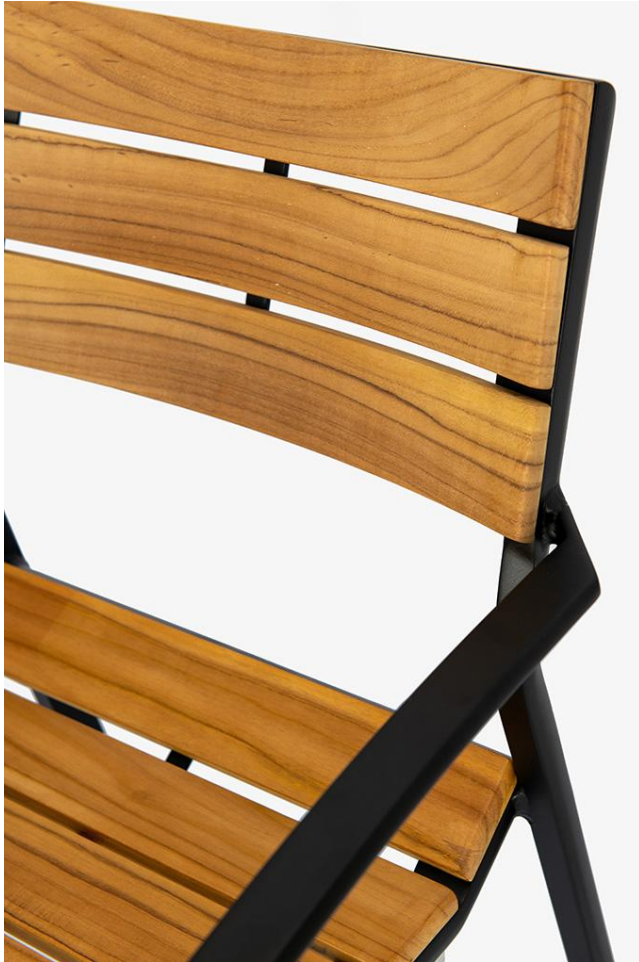

ARMSTOEL TADEO

Het stapelbare model Tadeo - verkrijgbaar als stoel en armstoel - is zowel binnen als buiten een absolute blikvanger. Door de combinatie van een zwart gepoedercoat aluminium frame en een zitting en rugleuning van onbehandeld teakhout oogt Tadeo tegelijkertijd elegant en modern. De afgeronde leuning biedt bijzonder hoog zitcomfort.

€ 179,00

ARMSTOEL TADEO

Ihre gewählte Variante

Produktdetails

Artikelnummer:	101U2C
Model:	Tadeo
Producttype:	Armstoel
Materiaal voor het opzetten:	Aluminium
Kleur van het frame:	zwart gepoedercoat
Zit materiaal:	Hardhout
Zitkleur:	Onbehandeld teakhout
Zitkussen:	zonder
Kleur zitkussen:	zonder
Meerkleurig:	nee
Opvouwbaar:	nee
Draaibaar:	nee
Montagestatus:	volledig gemonteerd

ARMSTOEL TADEO

Ihre gewählte Variante

Technische Daten

Artikelnummer:	101U2C	Niet geschikt voor.:	zonder
Model:	Tadeo	GO IN Premium:	ja
Producttype:	Armstoel		
Zitkussen:	zonder		
Toepassingsgebied:	Buiten		
FSC gecertificeerd:	nee		
Hoogte:	83 cm		
Zithoogte:	45 cm		
Breedte:	56 cm		
Diepte:	62 cm		
Zitdiepte:	44 cm		
Hoogte van de armleuningen:	61 cm		
Gewicht:	5.7 kg		
Stapelbaar:	ja		
Stapelhoeveelheid:	6		