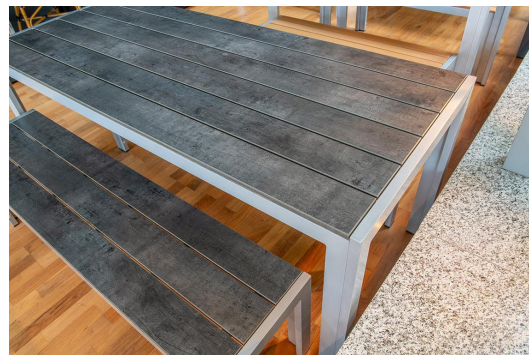

EETTAFEL TORGER T