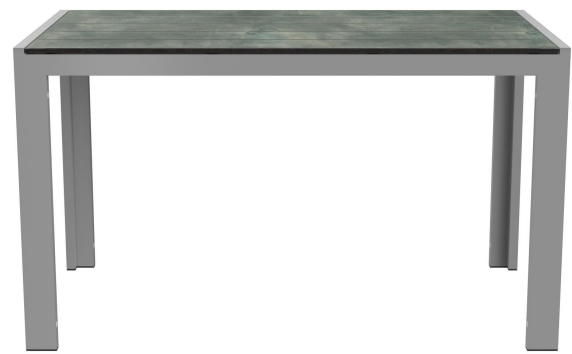

EETTAFEL TORGER T