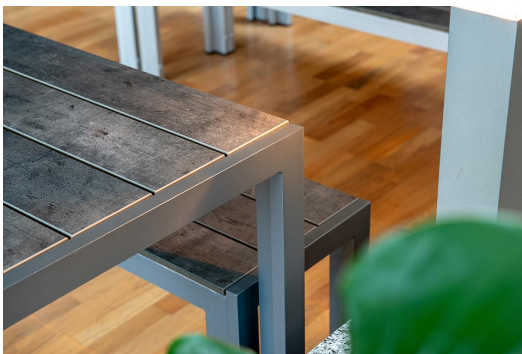

EETTAFEL TORGER T