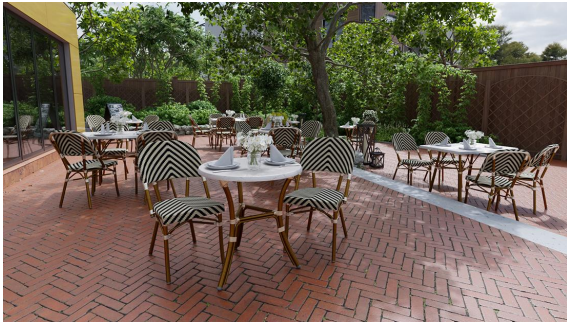

EETTAFEL MARYSOL