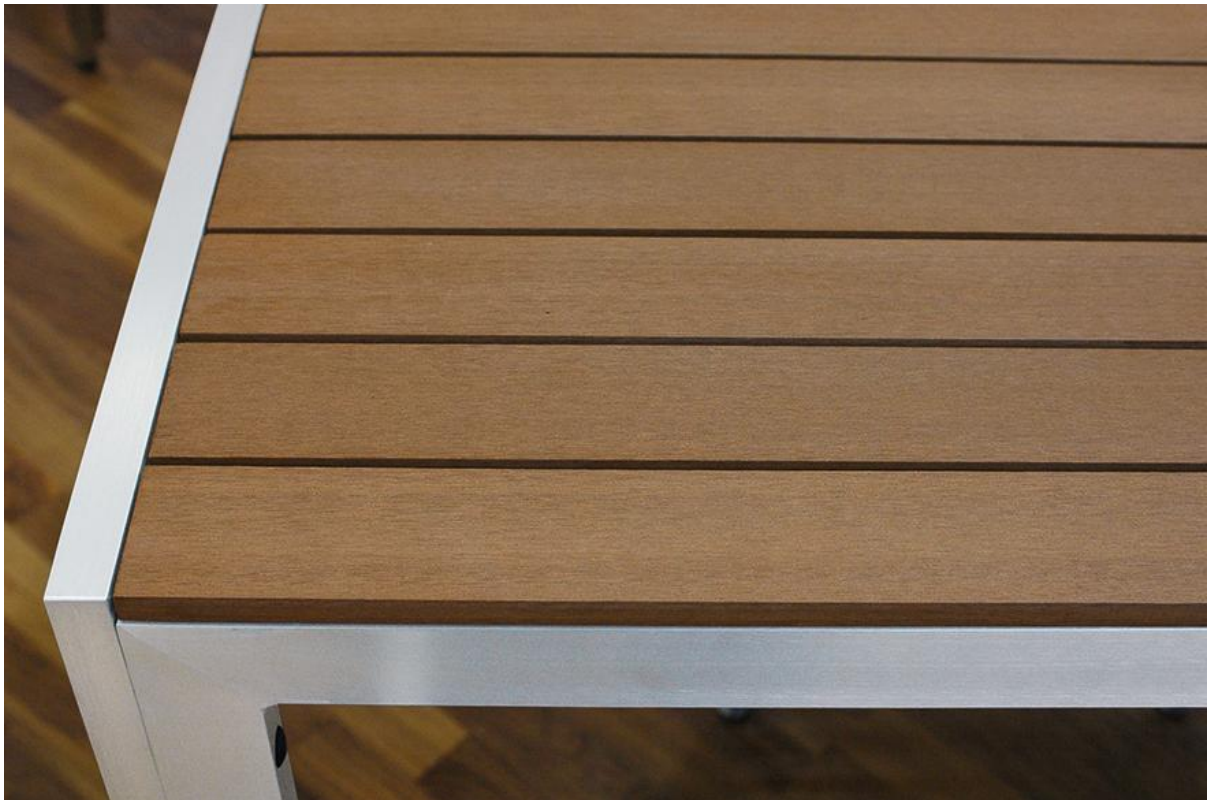

ACCESSOIRES TAFELPLATTE

Resysta is een innovatief en duurzaam materiaal voor tuinmeubelen. Het voelt even prettig aan als hout, maar het oppervlak blijft gegarandeerd vrij van scheuren en splinters. Resysta is recyclebaar en weerbestendig.

€ 255,00

ACCESSOIRES TAFELPLATTE

Ihre gewählte Variante

Produktdetails

Artikelnummer:	101WI7
Model:	Tafelplatte
Producttype:	Accessoires
Tafelbladdiepte:	70 cm
Tafelblad materiaal:	Resysta
Tafelbladkleur:	donkerbruin
Dikte van de rand:	20 mm
Tafelregel:	nee
Houten onderzetter:	nee
Tafelbladbreedte:	120 cm
Geproduceerd in Duitsland of Europa:	nee
Product van minimaal 50% gerecycled materiaal:	nee
Product van duurzaam hout:	nee

Technische Daten

Artikelnummer:	101WI7
Model:	Tafelplatte
Producttype:	Accessoires
Toepassingsgebied:	Buiten
FSC gecertificeerd:	nee
Gewicht:	17.1 kg
Stapelbaar:	nee
Niet geschikt voor.:	zonder
Tafelbladbreedte:	120 cm