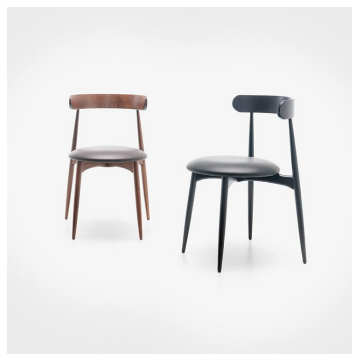

STOEL FRANKA