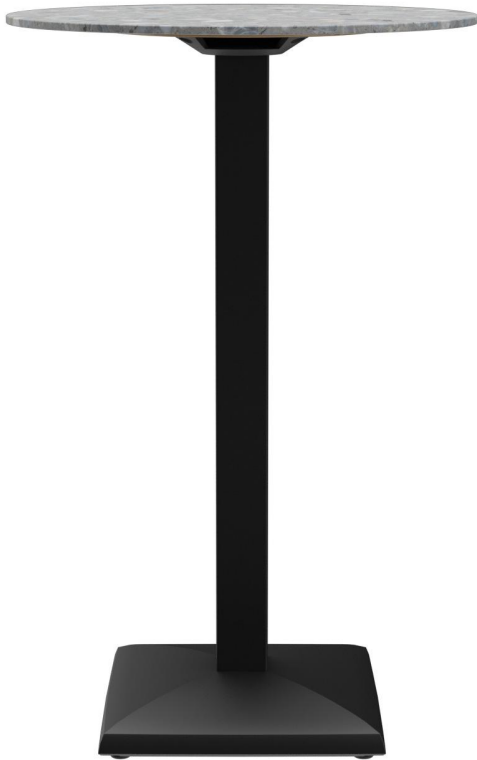

## STAANTAFEL KORD

De elegant gevormde vierkante voet en de vierkante kolom geven Kord een compact en modern uiterlijk. Het zwart gelakte stalen frame kan worden gecombineerd met verschillende tafelbladen. Kord is verkrijgbaar in zowel eetkamertafel- als statafelhoogte, met of zonder FLAT-technologie, en kan ook worden uitgerust met een kantelmechanisme voor ruimtebesparende opslag. Het is geschikt voor zowel binnen- als buitengebruik. Dankzij de hydraulisch gemonteerde vloerglijders van het FLAT-systeem past de tafel zich automatisch aan oneffenheden op de vloer aan, waardoor hij altijd stabiel en veilig staat – wankelende tafels behoren tot het verleden. Het gepatenteerde systeem reageert onmiddellijk op het oppervlak en garandeert een stevige en consistente positie.

### Produktdetails

Artikelnummer:	1020FS	Opnamestand:	Standaard
Model:	Kord	Afmetingen tafelframe:	Centrale zuil
Producttype:	Staantafel	Ring voor diefstalbeveiliging:	nee
Materiaal voor het opzetten:	Staal	Tafelbladbreedte:	70 cm
Kleur van het frame:	zwart gepoedercoat		
voet type:	vierkant (43x43cm)		
Voetkleur:	zwart		
Grond effect voertuig:	Niveausysteem		
Opvouwbaar:	nee		
Montagestatus:	niet gemonteerd		
Tafelbladdiepte:	70 cm		
Tafelblad materiaal:	Gaio (kunststeen)		
Tafelbladkleur:	steen grijs		
Dikte van de rand:	12 mm		
Tafeldikte:	24 mm		