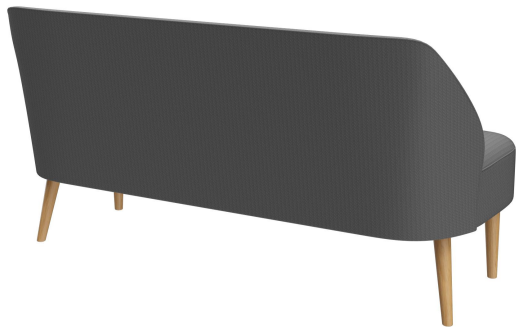

2-ZITS ELEMENT **CLIFF**