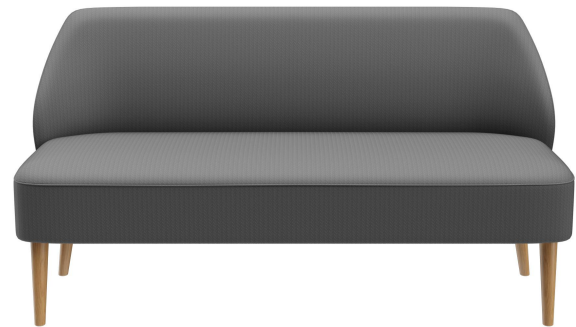

2-ZITS ELEMENT **CLIFF**