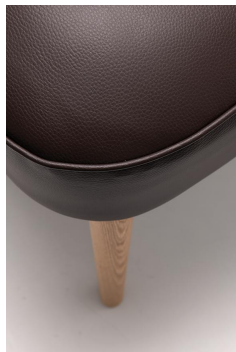

STOEL CARIN